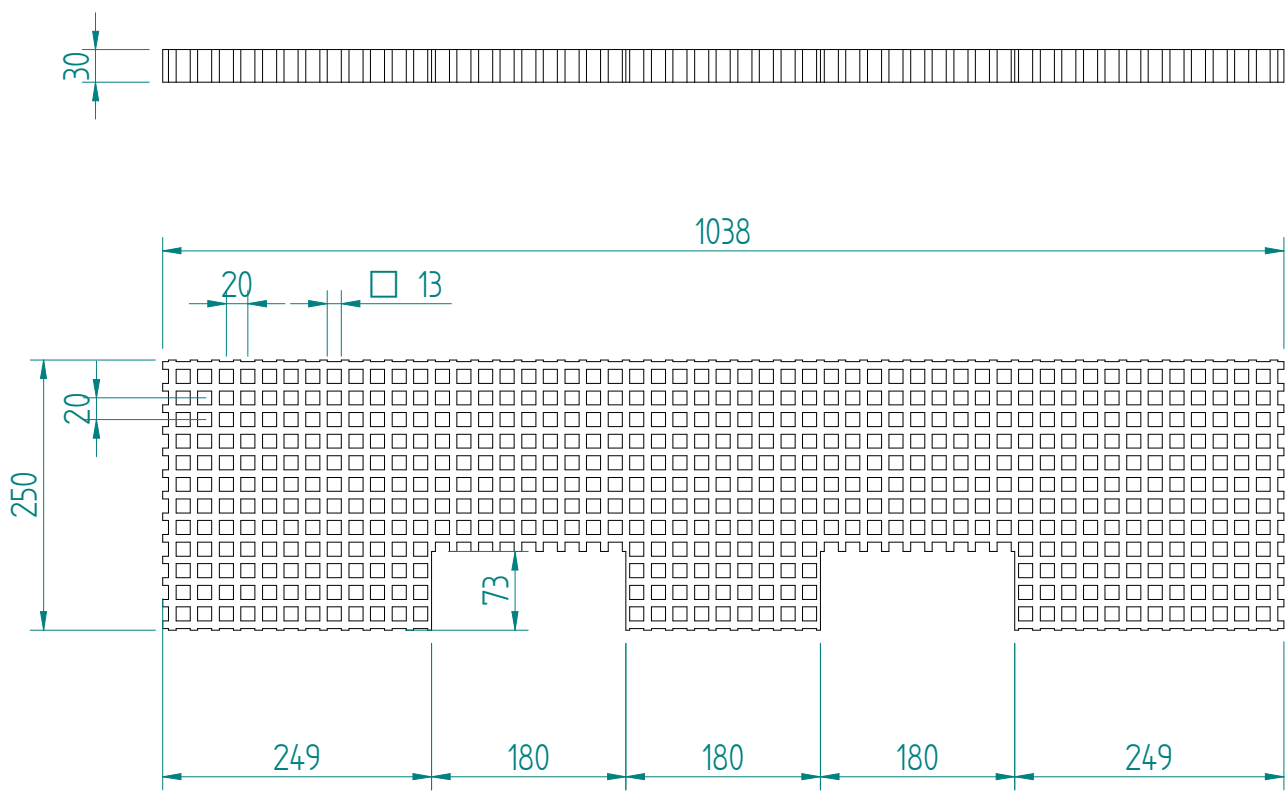

GFK Rost gegossen
 IPR-Isophthalsäure Polyester ≈ RAL 7032
 Oberfläche korund besandet
 Rutschhemmungsklasse R13 nach ASR A1.5/1.2 & DIN51130

ATTENTION: Il presente disegno è di proprietà della ditta GIFAS ELECTRIC. Riproduzione vietata.
 ATTENTION: This design is property of GIFAS-ELECTRIC GmbH and may not be copied or distributed among unauthorized persons.