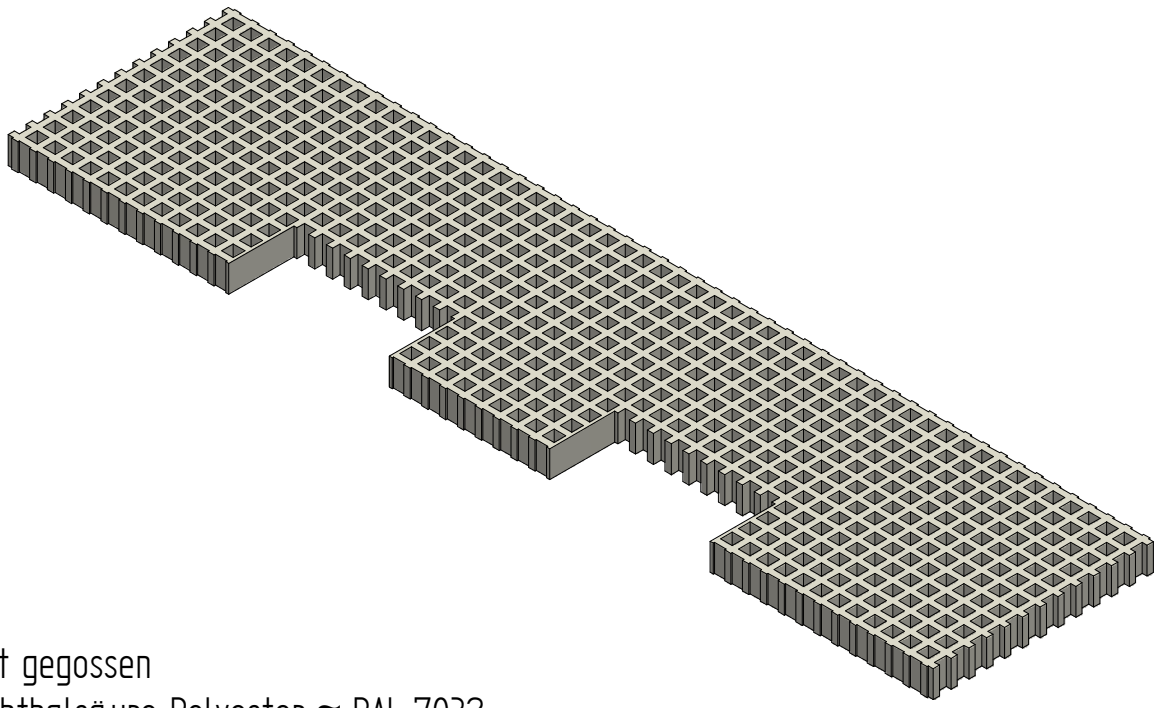

GFK Rost gegossen
 IPR-Isophthalsäure Polyester ≈ RAL 7032
 Oberfläche korund besandet
 Rutschhemmungsklasse R13 nach ASR A1.5/1.2 & DIN51130

ATTENTION: Il presente disegno è di proprietà della ditta GIFAS ELECTRIC. Riproduzione vietata.
 ATTENTION: This design is property of GIFAS-ELECTRIC GmbH and may not be copied or distributed among unauthorized persons.