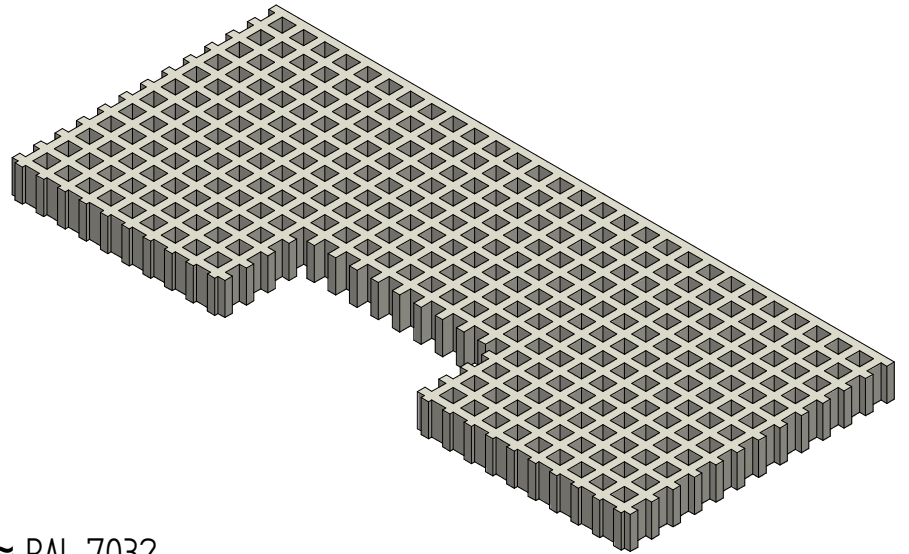

GFK Rost gegossen  
 IPR-Isophthalsäure Polyester ≈ RAL 7032  
 Oberfläche korund besandet  
 Rutschhemmungsklasse R13 nach ASR A1.5/1.2 & DIN51130

ATTENTION: Il presente disegno è di proprietà della ditta GIFAS ELECTRIC. Riproduzione vietata.  
 ATTENTION: This design is property of GIFAS-ELECTRIC GmbH and may not be copied or distributed among unauthorized persons.