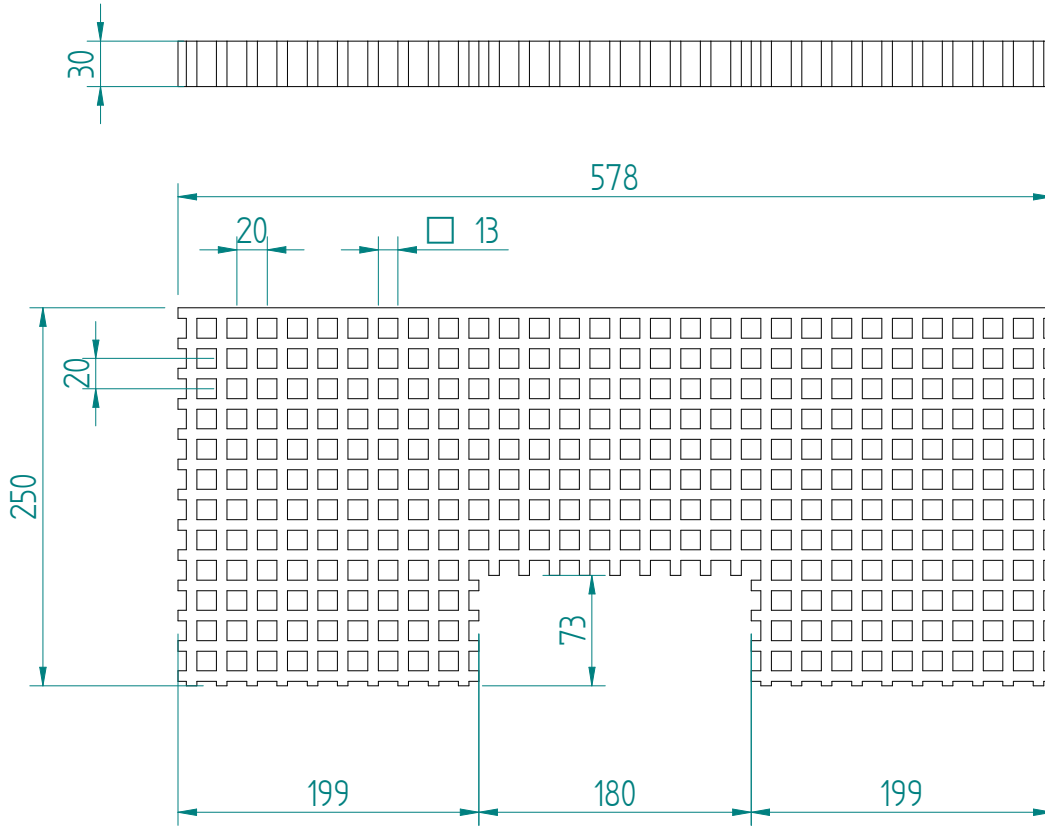

GFK Rost gegossen  
 IPR-Isophthalsäure Polyester ≈ RAL 7032  
 Oberfläche korund besandet  
 Rutschhemmungsklasse R13 nach ASR A1.5/1.2 & DIN51130

ATTENTION: Il presente disegno è di proprietà della ditta GIFAS ELECTRIC. Riproduzione vietata.  
 ATTENTION: This design is property of GIFAS-ELECTRIC GmbH and may not be copied or distributed among unauthorized persons.