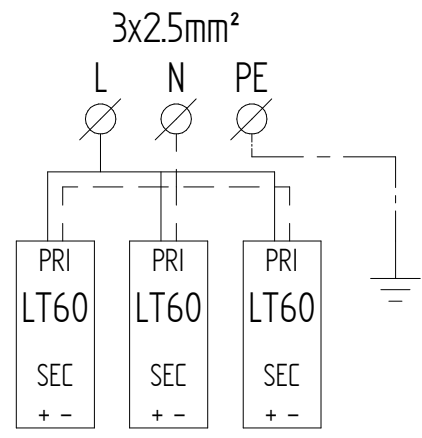

ACHTUNG: Diese Zeichnung ist geistiges Eigentum der Firma GIFAS-ELECTRIC und darf daher weder vervielfältigt noch Dritten zugänglich gemacht werden.
ATTENTION: Ce dessin est propriété de l'entreprise GIFAS-ELECTRIC et ne doit ni être copié ni remis à des tiers.

ATTENTION: Il presente disegno è di proprietà della ditta GIFAS-ELECTRIC. Riproduzione vietata.
ATTENTION: This design is property of GIFAS-ELECTRIC GmbH and may not be copied or distributed among unauthorized persons.

GIFAS-ELECTRIC GmbH
Dietrichstrasse 2 - CH-9424 Rheineck
+41 71 886 44 44 info@gifas.ch
+41 71 886 44 44 www.gifas.ch

Steuereinheit
Poly 4025
Abzweigdose zu StreamLED2 60

Art.-Nr. : **245032**

27.09.2023

Blatt 1/1
beku