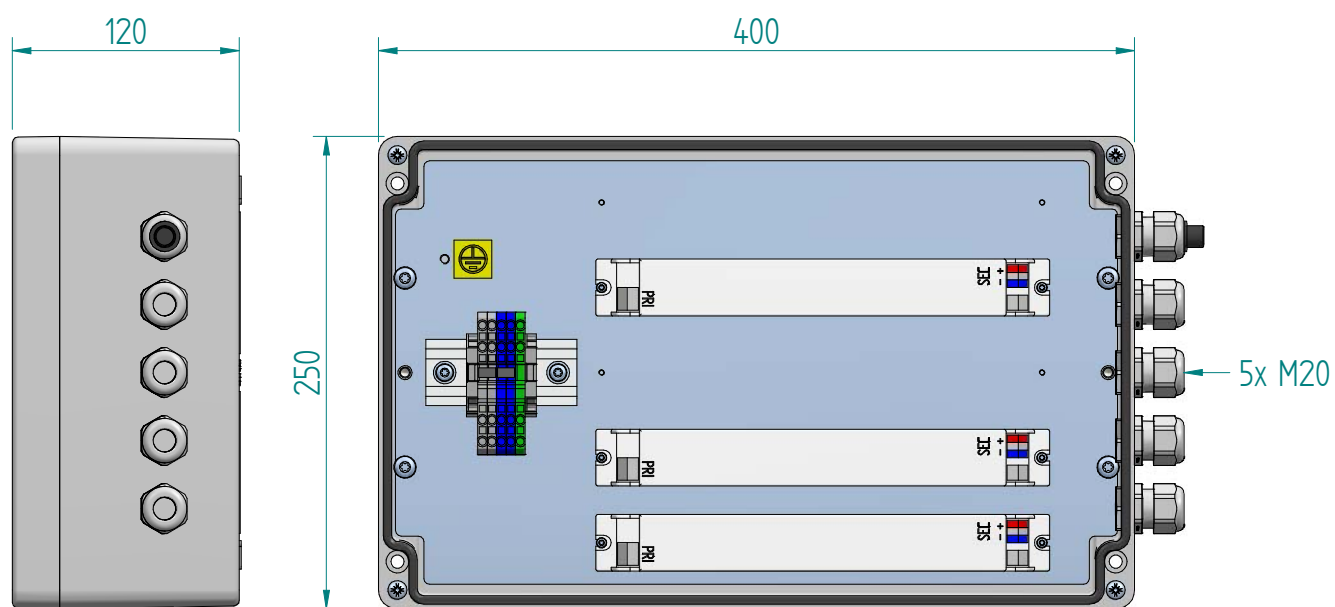

ACHTUNG: Diese Zeichnung ist geistiges Eigentum der Firma GIFAS-ELECTRIC und darf daher weder vervielfältigt noch Dritten zugänglich gemacht werden.
ATTENTION: Ce dessin est propriété de l'entreprise GIFAS-ELECTRIC et ne doit ni être copié ni remis à des tiers.

ATTENTION: Il presente disegno è di proprietà della ditta GIFAS-ELECTRIC. Riproduzione vietata.
ATTENTION: This design is property of GIFAS-ELECTRIC GmbH and may not be copied or distributed among unauthorized persons.

GIFAS-ELECTRIC GmbH
Dietrichstrasse 2 - CH-9424 Rheineck
+41 71 886 44 44 info@gifas.ch
+41 71 886 44 44 www.gifas.ch

Steuereinheit
Poly 4025
Abzweigdose zu StreamLED2 60

Art.-Nr. : **245032**

27.09.2023

Blatt 1/1
beku