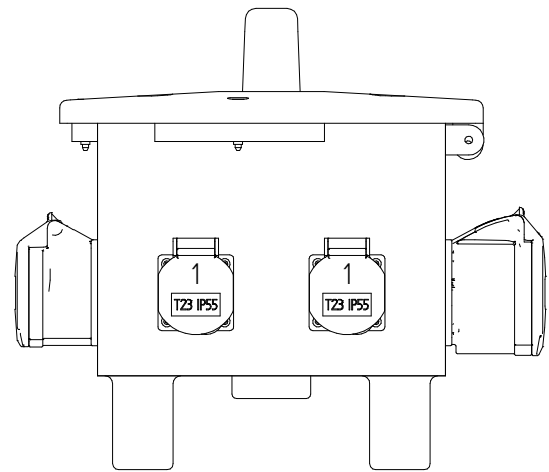

ACHTUNG: Diese Zeichnung ist geistiges Eigentum der Firma GIFAS-ELECTRIC und darf daher weder vervielfältigt noch Dritten zugänglich gemacht werden.
ATTENTION: Ce dessin est propriété de l'entreprise GIFAS-ELECTRIC et ne doit ni être copié ni remis à des tiers.

ATTENTION: Il presente disegno è di proprietà della ditta GIFAS ELECTRIC. Riproduzione vietata.
ATTENTION: This design is property of GIFAS-ELECTRIC GmbH and may not be copied or distributed among unauthorized persons.

GIFAS-ELECTRIC GmbH
Dietrichstrasse 2 - CH-9424 Rheineck
+41 71 886 44 44 info@gifas.ch
+41 71 886 44 44 www.gifas.ch

Stromverteiler
KSV 6700

Art.-Nr. : **236679**

07.10.2022

Blatt 1/2
phwa