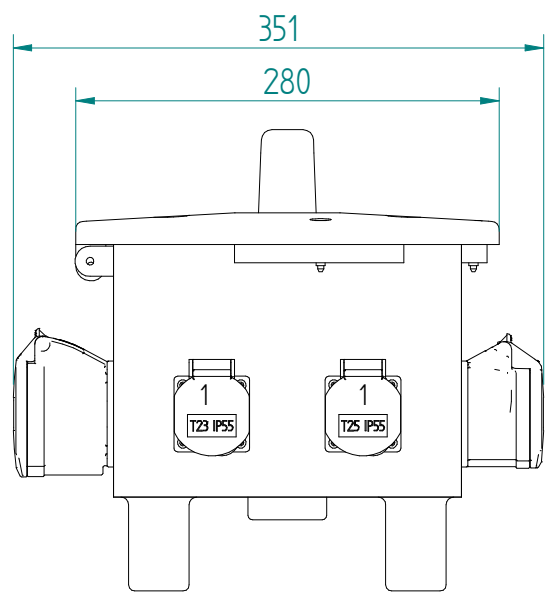

ACHTUNG: Diese Zeichnung ist geistiges Eigentum der Firma GIFAS-ELECTRIC und darf daher weder vervielfältigt noch Dritten zugänglich gemacht werden.
ATTENTION: Ce dessin est propriété de l'entreprise GIFAS-ELECTRIC et ne doit ni être copié ni remis à des tiers.

ATTENTION: Il presente disegno è di proprietà della ditta GIFAS ELECTRIC. Riproduzione vietata.
ATTENTION: This design is property of GIFAS-ELECTRIC GmbH and may not be copied or distributed among unauthorized persons.

GIFAS-ELECTRIC GmbH
Dietrichstrasse 2 - CH-9424 Rheineck
+41 71 886 44 44 info@gifas.ch
+41 71 886 44 44 www.gifas.ch

Stromverteiler
KSV 6700

Art.-Nr. : **236679**

07.10.2022

Blatt 1/2
phwa