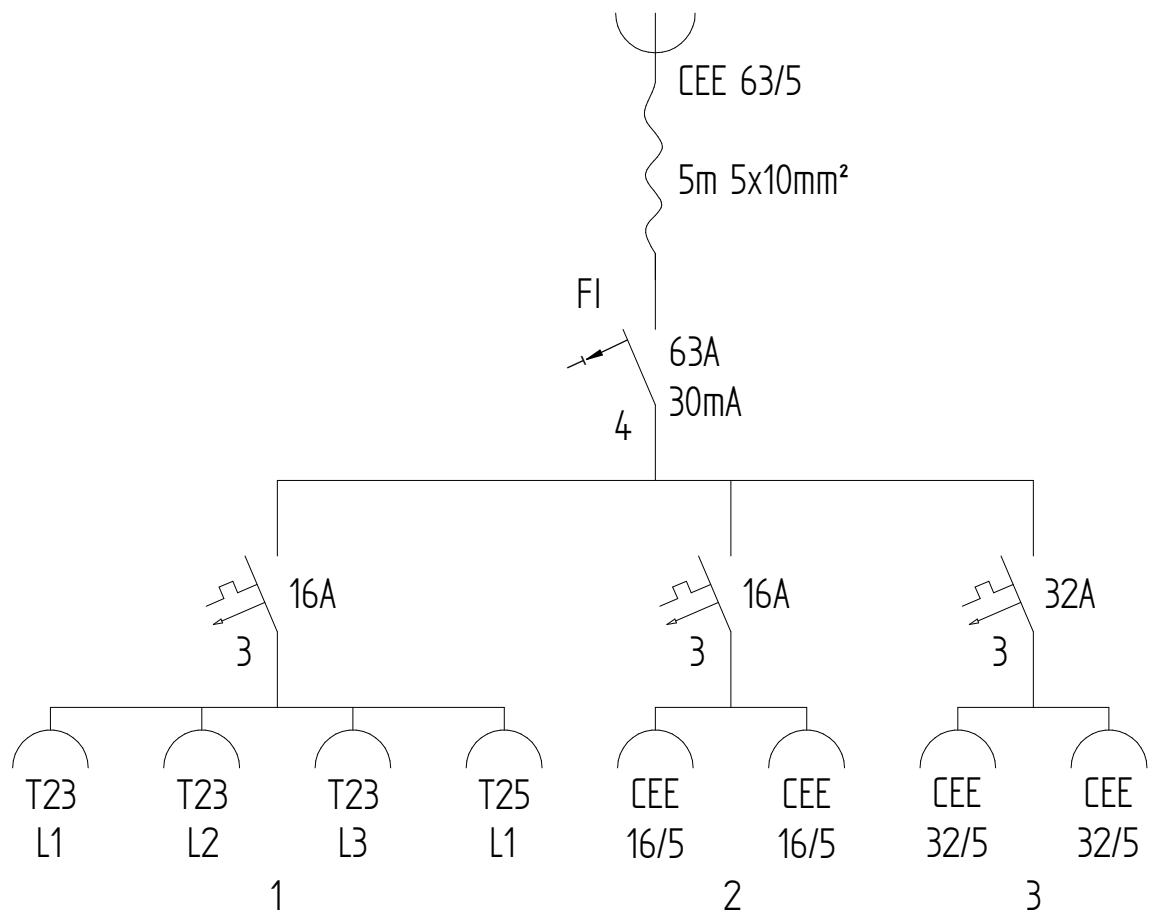

GIFAS-ELECTRIC GmbH
 Dietrichstrasse 2 - CH-9424 Rheineck
 +41 71 886 44 44 info@gifas.ch
 +41 71 886 44 44 www.gifas.ch

Stromverteiler
KSV 6700

Art.-Nr. : **236679**

07.10.2022

Blatt 1/2
 phwa

ACHTUNG: Diese Zeichnung ist geistiges Eigentum der Firma GIFAS-ELECTRIC und darf daher weder vervielfältigt noch Dritten zugänglich gemacht werden.
 ATTENTION: Ce dessin est propriété de l'entreprise GIFAS-ELECTRIC et ne doit ni être copié ni remis à des tiers.