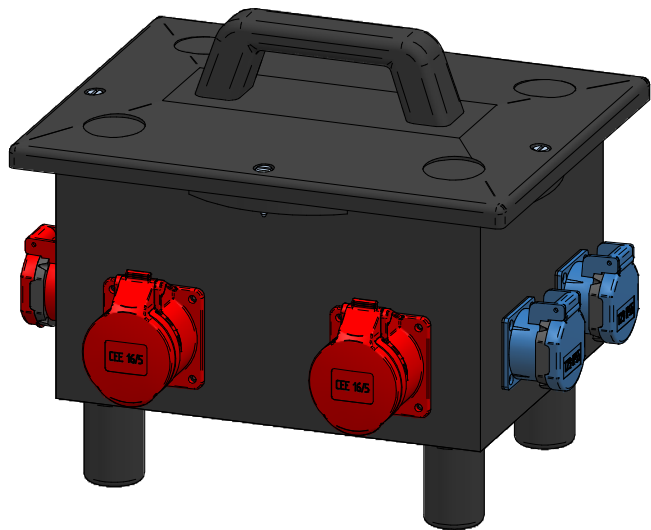

ACHTUNG: Diese Zeichnung ist geistiges Eigentum der Firma GIFAS-ELECTRIC und darf daher weder vervielfältigt noch Dritten zugänglich gemacht werden.
ATTENTION: Ce dessin est propriété de l'entreprise GIFAS-ELECTRIC et ne doit ni être copié ni remis à des tiers.

ATTENTION: Il presente disegno è di proprietà della ditta GIFAS ELECTRIC. Riproduzione vietata.
ATTENTION: This design is property of GIFAS-ELECTRIC GmbH and may not be copied or distributed among unauthorized persons.

GIFAS-ELECTRIC GmbH
Dietrichstrasse 2 - CH-9424 Rheineck
+41 71 886 44 44 info@gifas.ch
+41 71 886 44 44 www.gifas.ch

Stromverteiler
KSV 6700

Art.-Nr. : **236679**

07.10.2022

Blatt 1/2
phwa