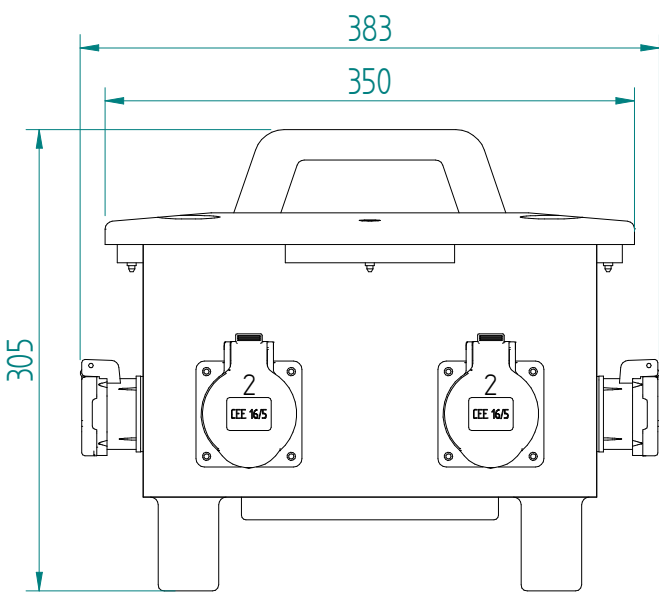

ACHTUNG: Diese Zeichnung ist geistiges Eigentum der Firma GIFAS-ELECTRIC und darf daher weder vervielfältigt noch Dritten zugänglich gemacht werden.
ATTENTION: Ce dessin est propriété de l'entreprise GIFAS-ELECTRIC et ne doit ni être copié ni remis à des tiers.

ATTENTION: Il presente disegno è di proprietà della ditta GIFAS ELECTRIC. Riproduzione vietata.
ATTENTION: This design is property of GIFAS-ELECTRIC GmbH and may not be copied or distributed among unauthorized persons.

GIFAS-ELECTRIC GmbH
Dietrichstrasse 2 - CH-9424 Rheineck
+41 71 886 44 44 info@gifas.ch
+41 71 886 44 44 www.gifas.ch

Stromverteiler
KSV 6700

Art.-Nr. : **236679**

07.10.2022

Blatt 1/2
phwa