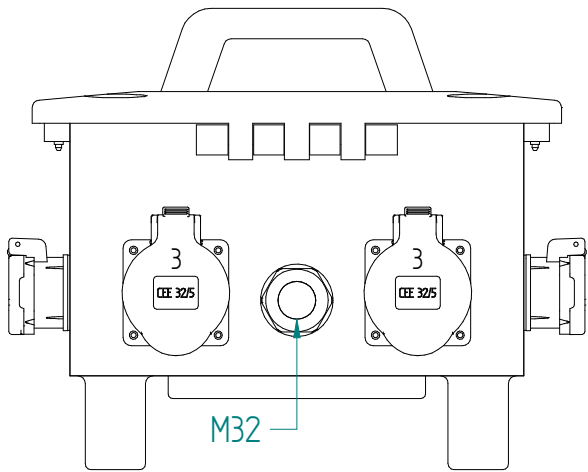

ACHTUNG: Diese Zeichnung ist geistiges Eigentum der Firma GIFAS-ELECTRIC und darf daher weder vervielfältigt noch Dritten zugänglich gemacht werden.
ATTENTION: Ce dessin est propriété de l'entreprise GIFAS-ELECTRIC et ne doit ni être copié ni remis à des tiers.

ATTENTION: Il presente disegno è di proprietà della ditta GIFAS ELECTRIC. Riproduzione vietata.
ATTENTION: This design is property of GIFAS-ELECTRIC GmbH and may not be copied or distributed among unauthorized persons.

GIFAS-ELECTRIC GmbH
Dietrichstrasse 2 - CH-9424 Rheineck
+41 71 886 44 44 info@gifas.ch
+41 71 886 44 44 www.gifas.ch

Stromverteiler
KSV 6700

Art.-Nr. : **236679**

07.10.2022

Blatt 1/2
phwa