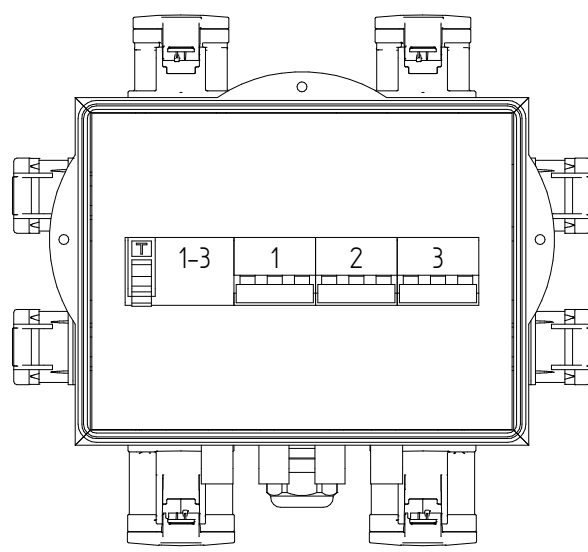

GIFAS-ELECTRIC GmbH
 Dietrichstrasse 2 - CH-9424 Rheineck
 +41 71 886 44 44 info@gifas.ch
 +41 71 886 44 44 www.gifas.ch

Stromverteiler
KSV 6700

Art.-Nr. : **236679**

07.10.2022

Blatt 1/2
 phwa

ACHTUNG: Diese Zeichnung ist geistiges Eigentum der Firma GIFAS-ELECTRIC und darf daher weder vervielfältigt noch Dritten zugänglich gemacht werden.
 ATTENTION: Ce dessin est propriété de l'entreprise GIFAS-ELECTRIC et ne doit ni être copié ni remis à des tiers.