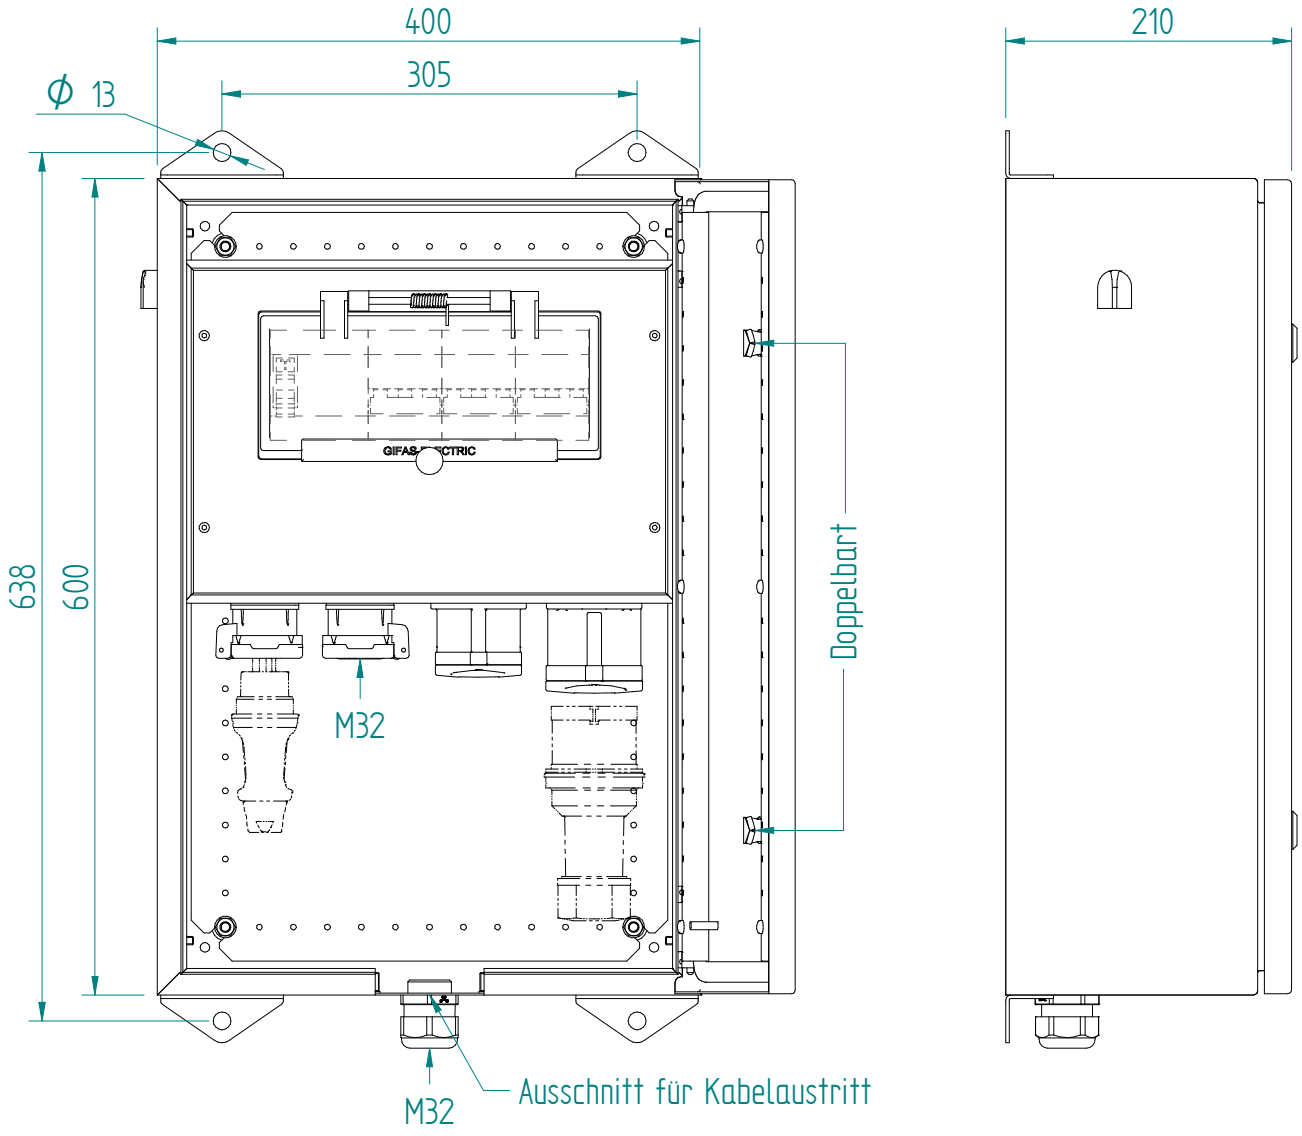

229444 KSV 3800 BG

ATTENZIONE: Il presente disegno è di proprietà della ditta GIFAS ELECTRIC. Riproduzione vietata.  
 ATTENTION: This design is property of GIFAS-ELECTRIC GmbH and may not be copied or distributed among unauthorized persons.