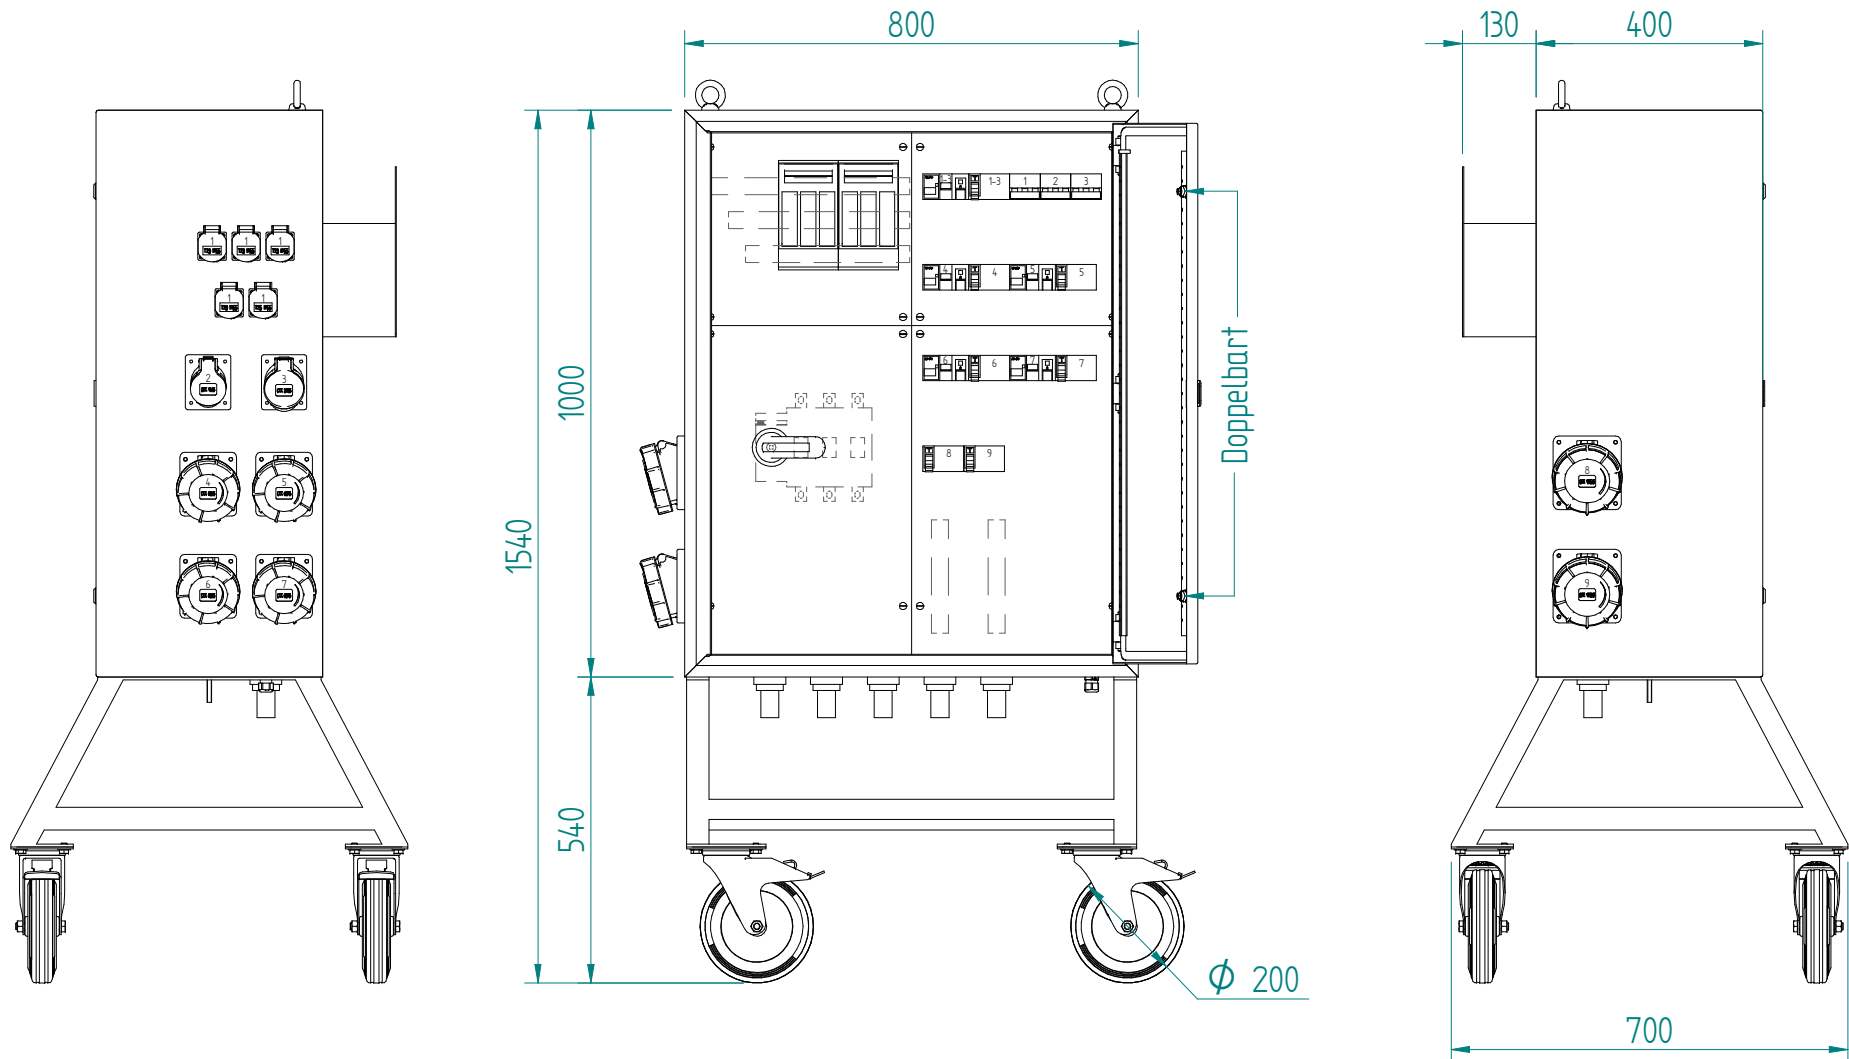

GIFAS
ELECTRIC

GIFAS-ELECTRIC GmbH
Dietrichstrasse 2 - CH-9424 Rheineck
☎ +41 71 886 44 44 ✉ info@gifas.ch
📠 +41 71 886 44 44 🌐 www.gifas.ch

Baustromverteiler
BSV 400A

Art.-Nr. : **234435**

31.01.2024

Blatt 1/3
beku