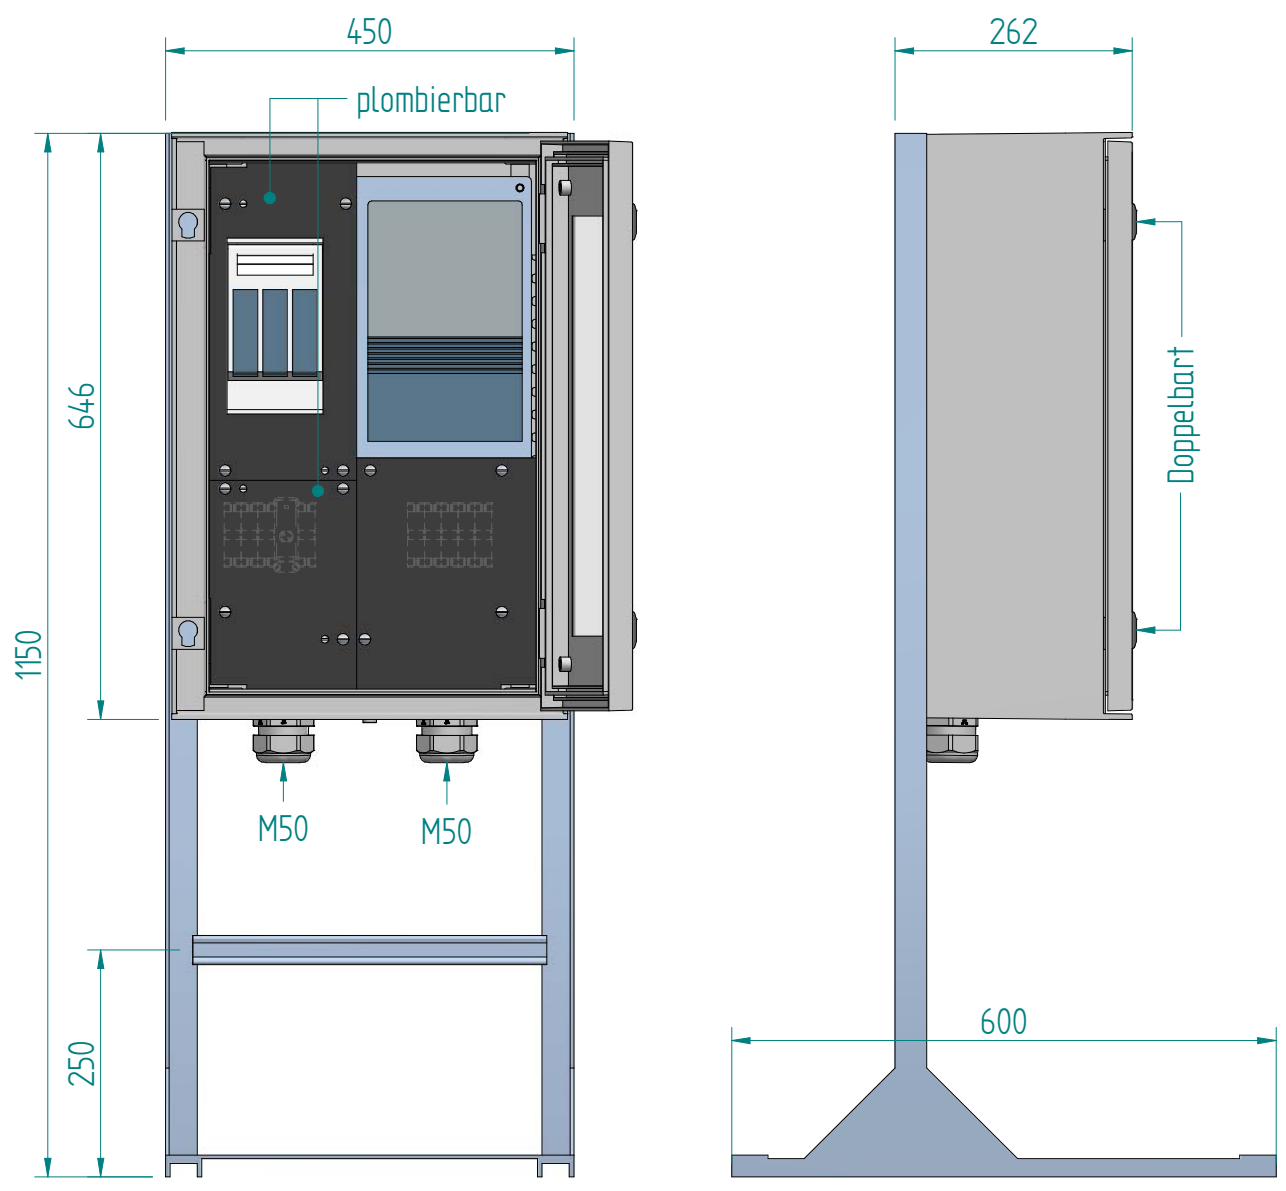

ACHTUNG: Diese Zeichnung ist geistiges Eigentum der Firma GIFAS-ELECTRIC und darf daher weder vervielfältigt noch Dritten zugänglich gemacht werden.
ATTENTION: Ce dessin est propriété de l'entreprise GIFAS-ELECTRIC et ne doit ni être copié ni remis à des tiers.

ATTENZIONE: Il presente disegno è di proprietà della ditta GIFAS ELECTRIC. Riproduzione vietata.
ATTENTION: This design is property of GIFAS-ELECTRIC GmbH and may not be copied or distributed among unauthorized persons.

GIFAS-ELECTRIC GmbH
Dietrichstrasse 2 - CH-9424 Rheineck
+41 71 886 44 44 info@gifas.ch
+41 71 886 44 44 www.gifas.ch

Baustromverteiler
BAK 125A KS

Art.-Nr. : **232488**

18.08.2022

Blatt 1/1
beku