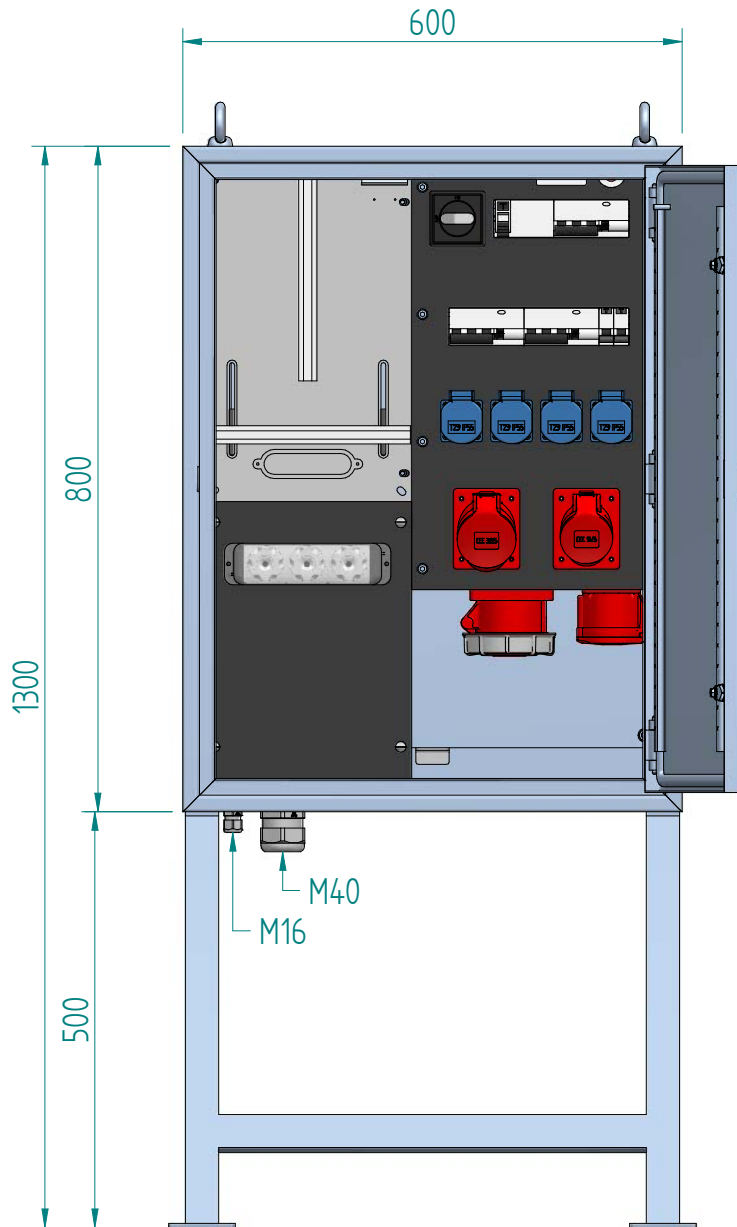

ACHTUNG: Diese Zeichnung ist geistiges Eigentum der Firma GIFAS-ELECTRIC und darf daher weder vervielfältigt noch Dritten zugänglich gemacht werden.
ATTENTION: Ce dessin est propriété de l'entreprise GIFAS-ELECTRIC et ne doit ni être copié ni remis à des tiers.

ATTENZIONE: Il presente disegno è di proprietà della ditta GIFAS-ELECTRIC. Riproduzione vietata.
ATTENTION: This design is property of GIFAS-ELECTRIC GmbH and may not be copied or distributed among unauthorized persons.

Schema Art.Nr. 231129

GIFAS-ELECTRIC GmbH
Dietrichstrasse 2 - CH-9424 Rheineck
+41 71 886 44 44 info@gifas.ch
+41 71 886 44 44 www.gifas.ch

Baustromverteiler
BSV 63A V2A
ohne Zähler

Art.-Nr. : **231189**

06.03.2024

Blatt 1/1
beku