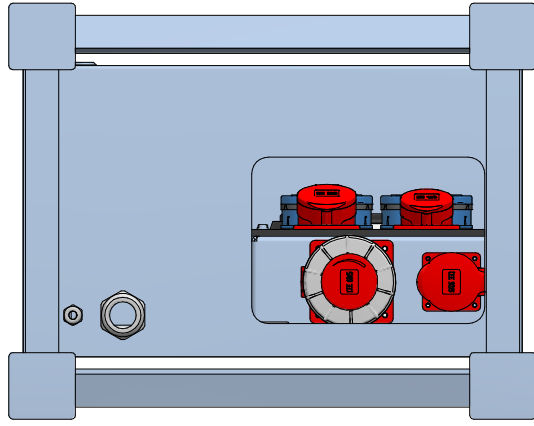

ACHTUNG: Diese Zeichnung ist geistiges Eigentum der Firma GIFAS-ELECTRIC und darf daher weder vervielfältigt noch Dritten zugänglich gemacht werden.
ATTENTION: Ce dessin est propriété de l'entreprise GIFAS-ELECTRIC et ne doit ni être copié ni remis à des tiers.

ATTENZIONE: Il presente disegno è di proprietà della ditta GIFAS-ELECTRIC. Riproduzione vietata.
ATTENTION: This design is property of GIFAS-ELECTRIC GmbH and may not be copied or distributed among unauthorized persons.

Schema Art.Nr. 231129

GIFAS-ELECTRIC GmbH
Dietrichstrasse 2 - CH-9424 Rheineck
+41 71 886 44 44 info@gifas.ch
+41 71 886 44 44 www.gifas.ch

Baustromverteiler
BSV 63A V2A
ohne Zähler

Art.-Nr. : **231189**

06.03.2024

Blatt 1/1
beku