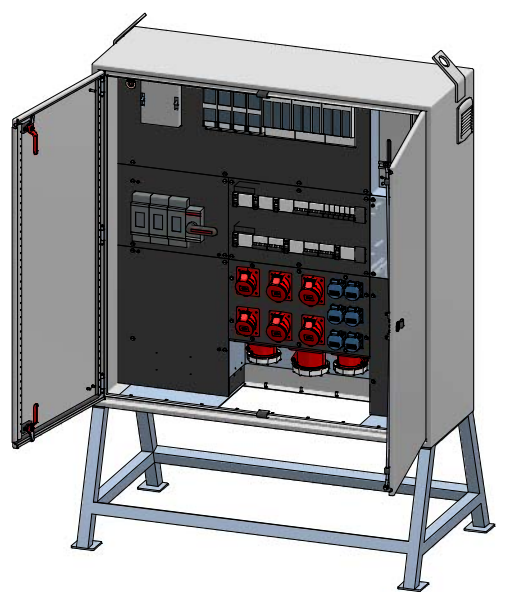

ACHTUNG: Diese Zeichnung ist geistiges Eigentum der Firma GIFAS-ELECTRIC und darf daher weder vervielfältigt noch Dritten zugänglich gemacht werden.
ATTENTION: Ce dessin est propriété de l'entreprise GIFAS-ELECTRIC et ne doit ni être copié ni remis à des tiers.

Schema Art.Nr. 231158

ATTENZIONE: Il presente disegno è di proprietà della ditta GIFAS ELECTRIC. Riproduzione vietata.
ATTENTION: This design is property of GIFAS-ELECTRIC GmbH and may not be copied or distributed among unauthorized persons.

GIFAS-ELECTRIC GmbH
Dietrichstrasse 2 - CH-9424 Rheineck
+41 71 886 44 44 info@gifas.ch
+41 71 886 44 44 www.gifas.ch

Baustromverteiler
BSV 400A
ohne Zähler

Art.-Nr. : **231157**

14.02.2022

Blatt 1/1
beku