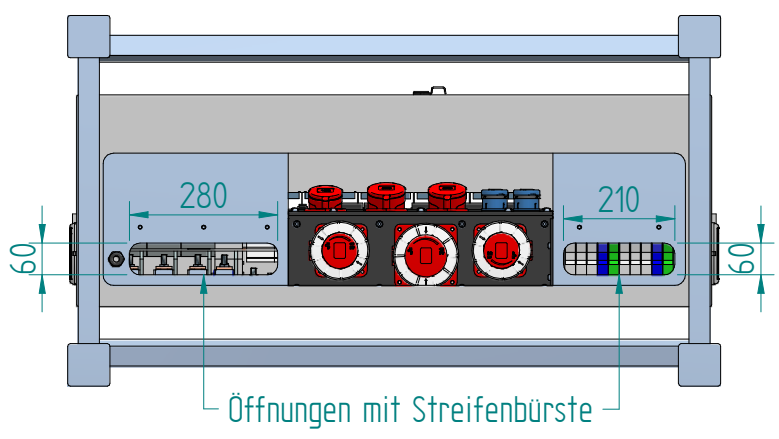

ACHTUNG: Diese Zeichnung ist geistiges Eigentum der Firma GIFAS-ELECTRIC und darf daher weder vervielfältigt noch Dritten zugänglich gemacht werden.
ATTENTION: Ce dessin est propriété de l'entreprise GIFAS-ELECTRIC et ne doit ni être copié ni remis à des tiers.

Schema Art.Nr. 231158

ATTENZIONE: Il presente disegno è di proprietà della ditta GIFAS ELECTRIC. Riproduzione vietata.
ATTENTION: This design is property of GIFAS-ELECTRIC GmbH and may not be copied or distributed among unauthorized persons.

GIFAS-ELECTRIC GmbH
Dietrichstrasse 2 - CH-9424 Rheineck
+41 71 886 44 44 info@gifas.ch
+41 71 886 44 44 www.gifas.ch

Baustromverteiler
BSV 400A
ohne Zähler

Art.-Nr. : **231157**

14.02.2022

Blatt 1/1
beku