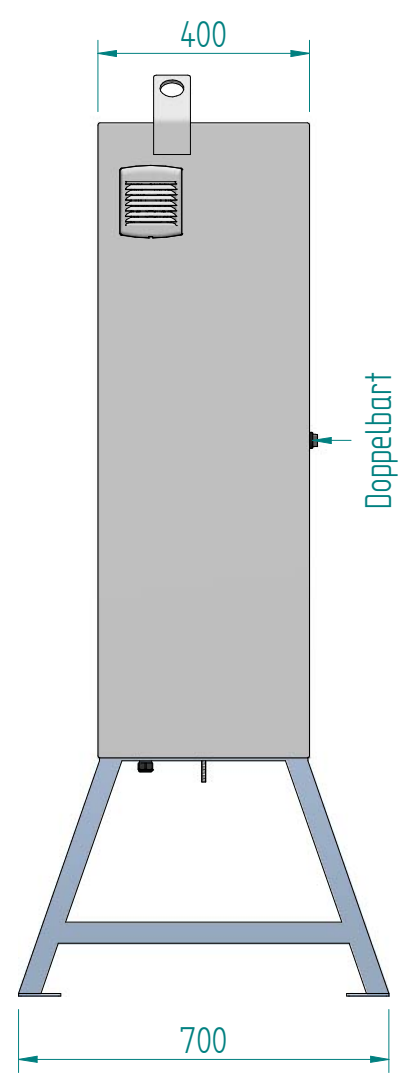

ACHTUNG: Diese Zeichnung ist geistiges Eigentum der Firma GIFAS-ELECTRIC und darf daher weder vervielfältigt noch Dritten zugänglich gemacht werden.
ATTENTION: Ce dessin est propriété de l'entreprise GIFAS-ELECTRIC et ne doit ni être copié ni remis à des tiers.

Schema Art.Nr. 231158

ATTENZIONE: Il presente disegno è di proprietà della ditta GIFAS ELECTRIC. Riproduzione vietata.
ATTENTION: This design is property of GIFAS-ELECTRIC GmbH and may not be copied or distributed among unauthorized persons.

GIFAS-ELECTRIC GmbH
Dietrichstrasse 2 - CH-9424 Rheineck
+41 71 886 44 44 info@gifas.ch
+41 71 886 44 44 www.gifas.ch

Baustromverteiler
BSV 400A
ohne Zähler

Art.-Nr. : **231157**

14.02.2022

Blatt 1/1
beku