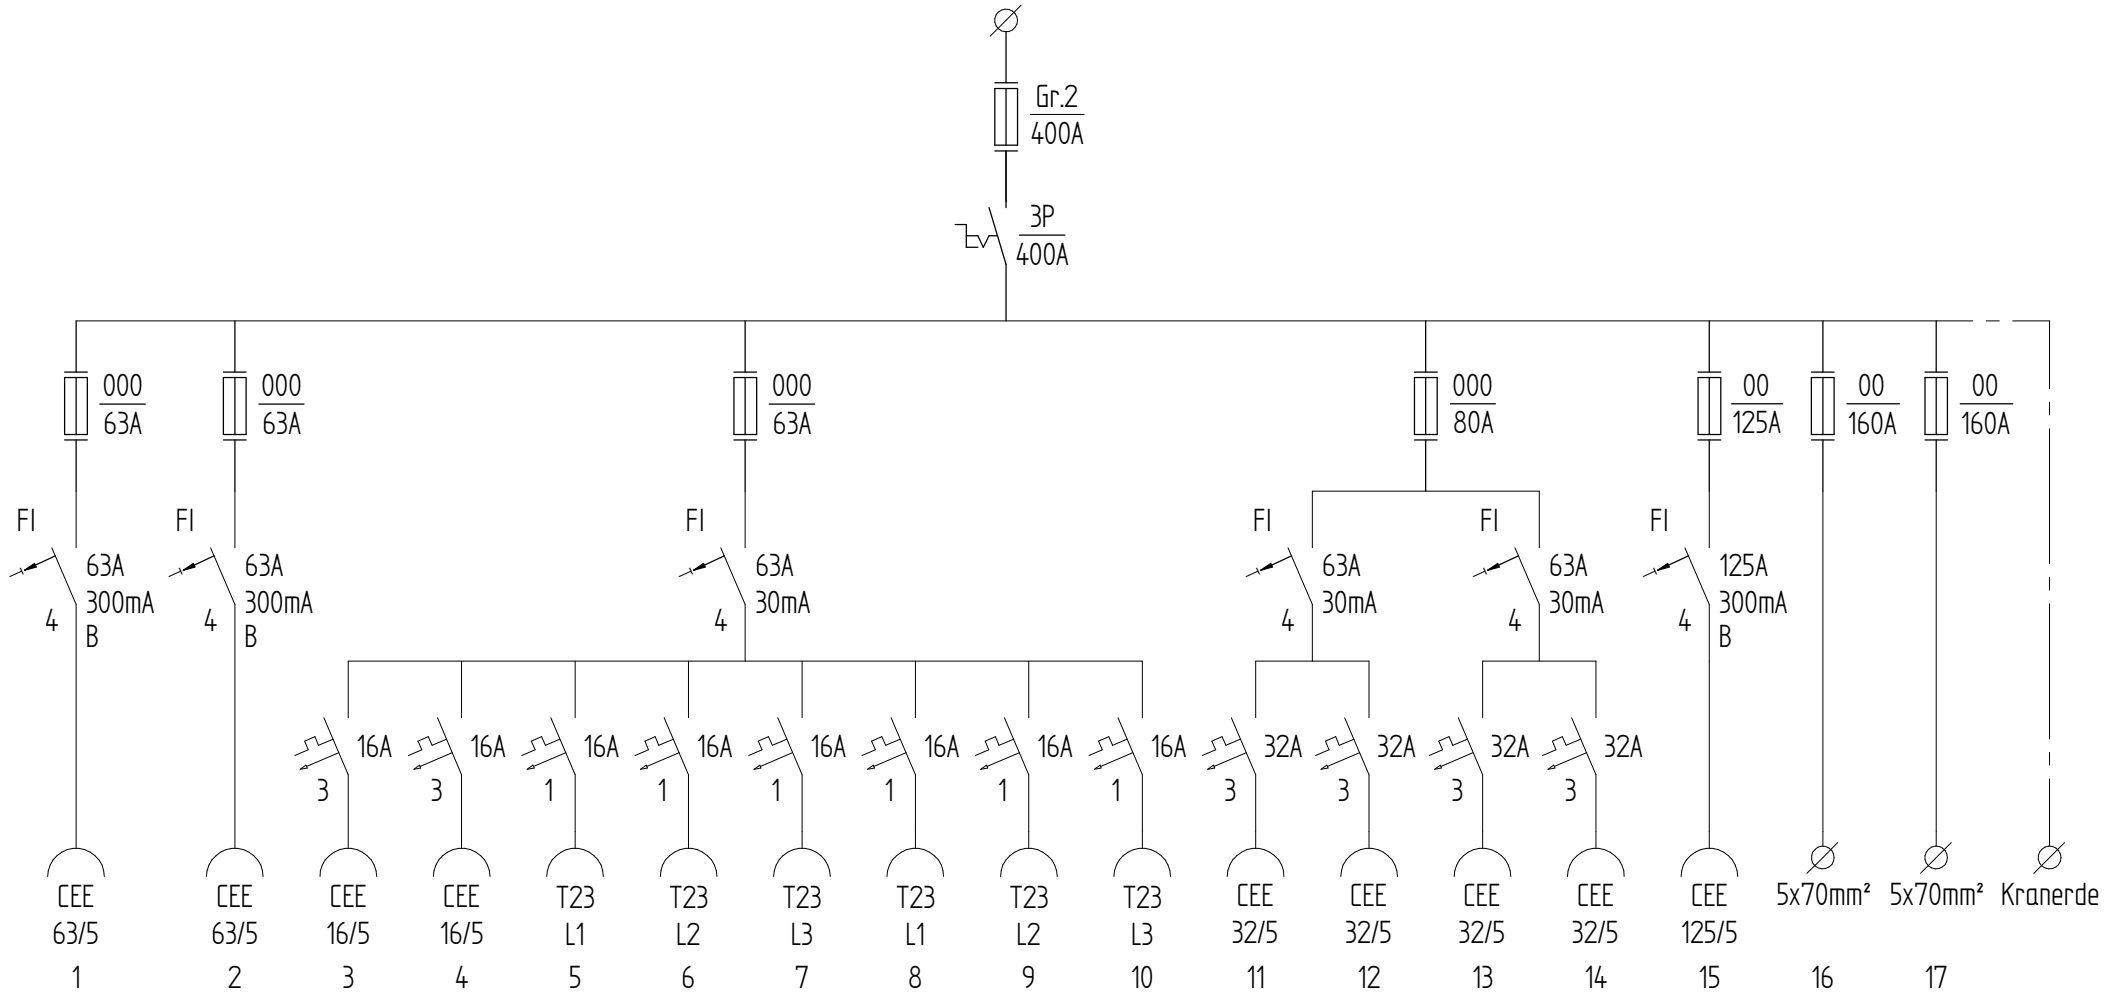

5x Bolzenklemmen 240mm² M12

GIFAS
ELECTRIC

GIFAS-ELECTRIC GmbH
Dietrichstrasse 2 - CH-9424 Rheineck
☎ +41 71 886 44 44 ✉ info@gifas.ch
📠 +41 71 886 44 44 🌐 www.gifas.ch

Baustromverteiler

BSV 400A Aufbau

ohne Zähler

Art.-Nr. : **231158**

12.06.2023

beku