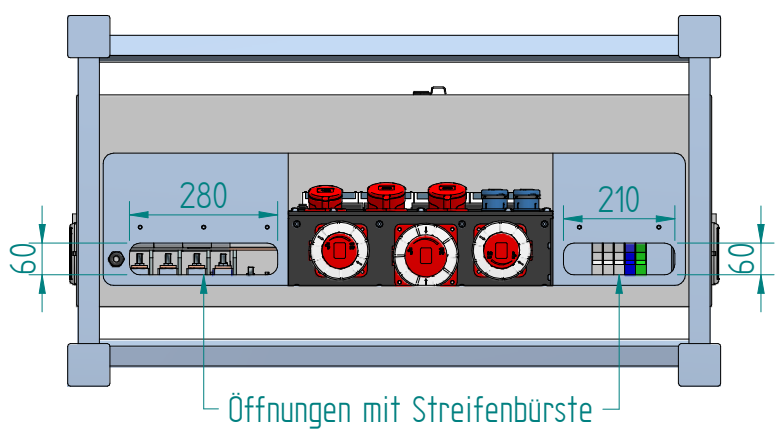

ACHTUNG: Diese Zeichnung ist geistiges Eigentum der Firma GIFAS-ELECTRIC und darf daher weder vervielfältigt noch Dritten zugänglich gemacht werden.
ATTENTION: Ce dessin est propriété de l'entreprise GIFAS-ELECTRIC et ne doit ni être copié ni remis à des tiers.

Schema Art.Nr. 231142

ATTENZIONE: Il presente disegno è di proprietà della ditta GIFAS ELECTRIC. Riproduzione vietata.
ATTENTION: This design is property of GIFAS-ELECTRIC GmbH and may not be copied or distributed among unauthorized persons.

GIFAS-ELECTRIC GmbH
Dietrichstrasse 2 - CH-9424 Rheineck
+41 71 886 44 44 info@gifas.ch
+41 71 886 44 44 www.gifas.ch

Baustromverteiler
BSV 250A
ohne Zähler

Art.-Nr. : **231141**

14.02.2022	Blatt 1/1
	beku