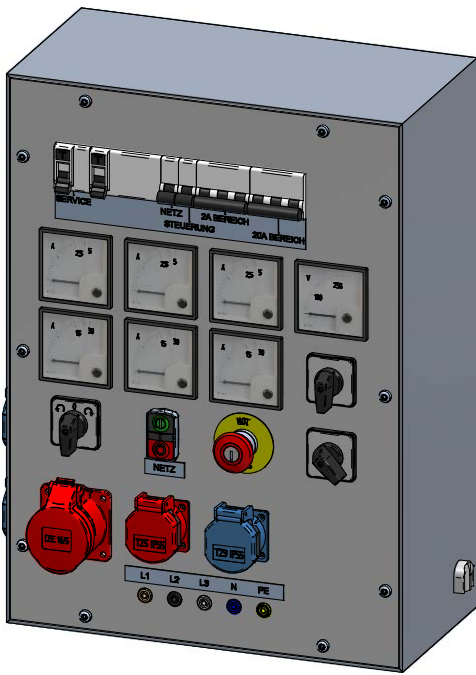

ATTENZIONE: Il presente disegno è di proprietà della ditta GIFAS ELECTRIC. Riproduzione vietata.
ATTENTION: This design is property of GIFAS-ELECTRIC GmbH and may not be copied or distributed among unauthorized persons.

GIFAS-ELECTRIC GmbH
Dietrichstrasse 2 - CH-9424 Rheineck
+41 71 886 44 44 info@gifas.ch
+41 71 886 44 44 www.gifas.ch

Prüfeinheit
Grundeinheit 16A analog
Gehäuse Aluminium

Art.-Nr. : 230984

29.02.2024

Blatt 1/2
beku