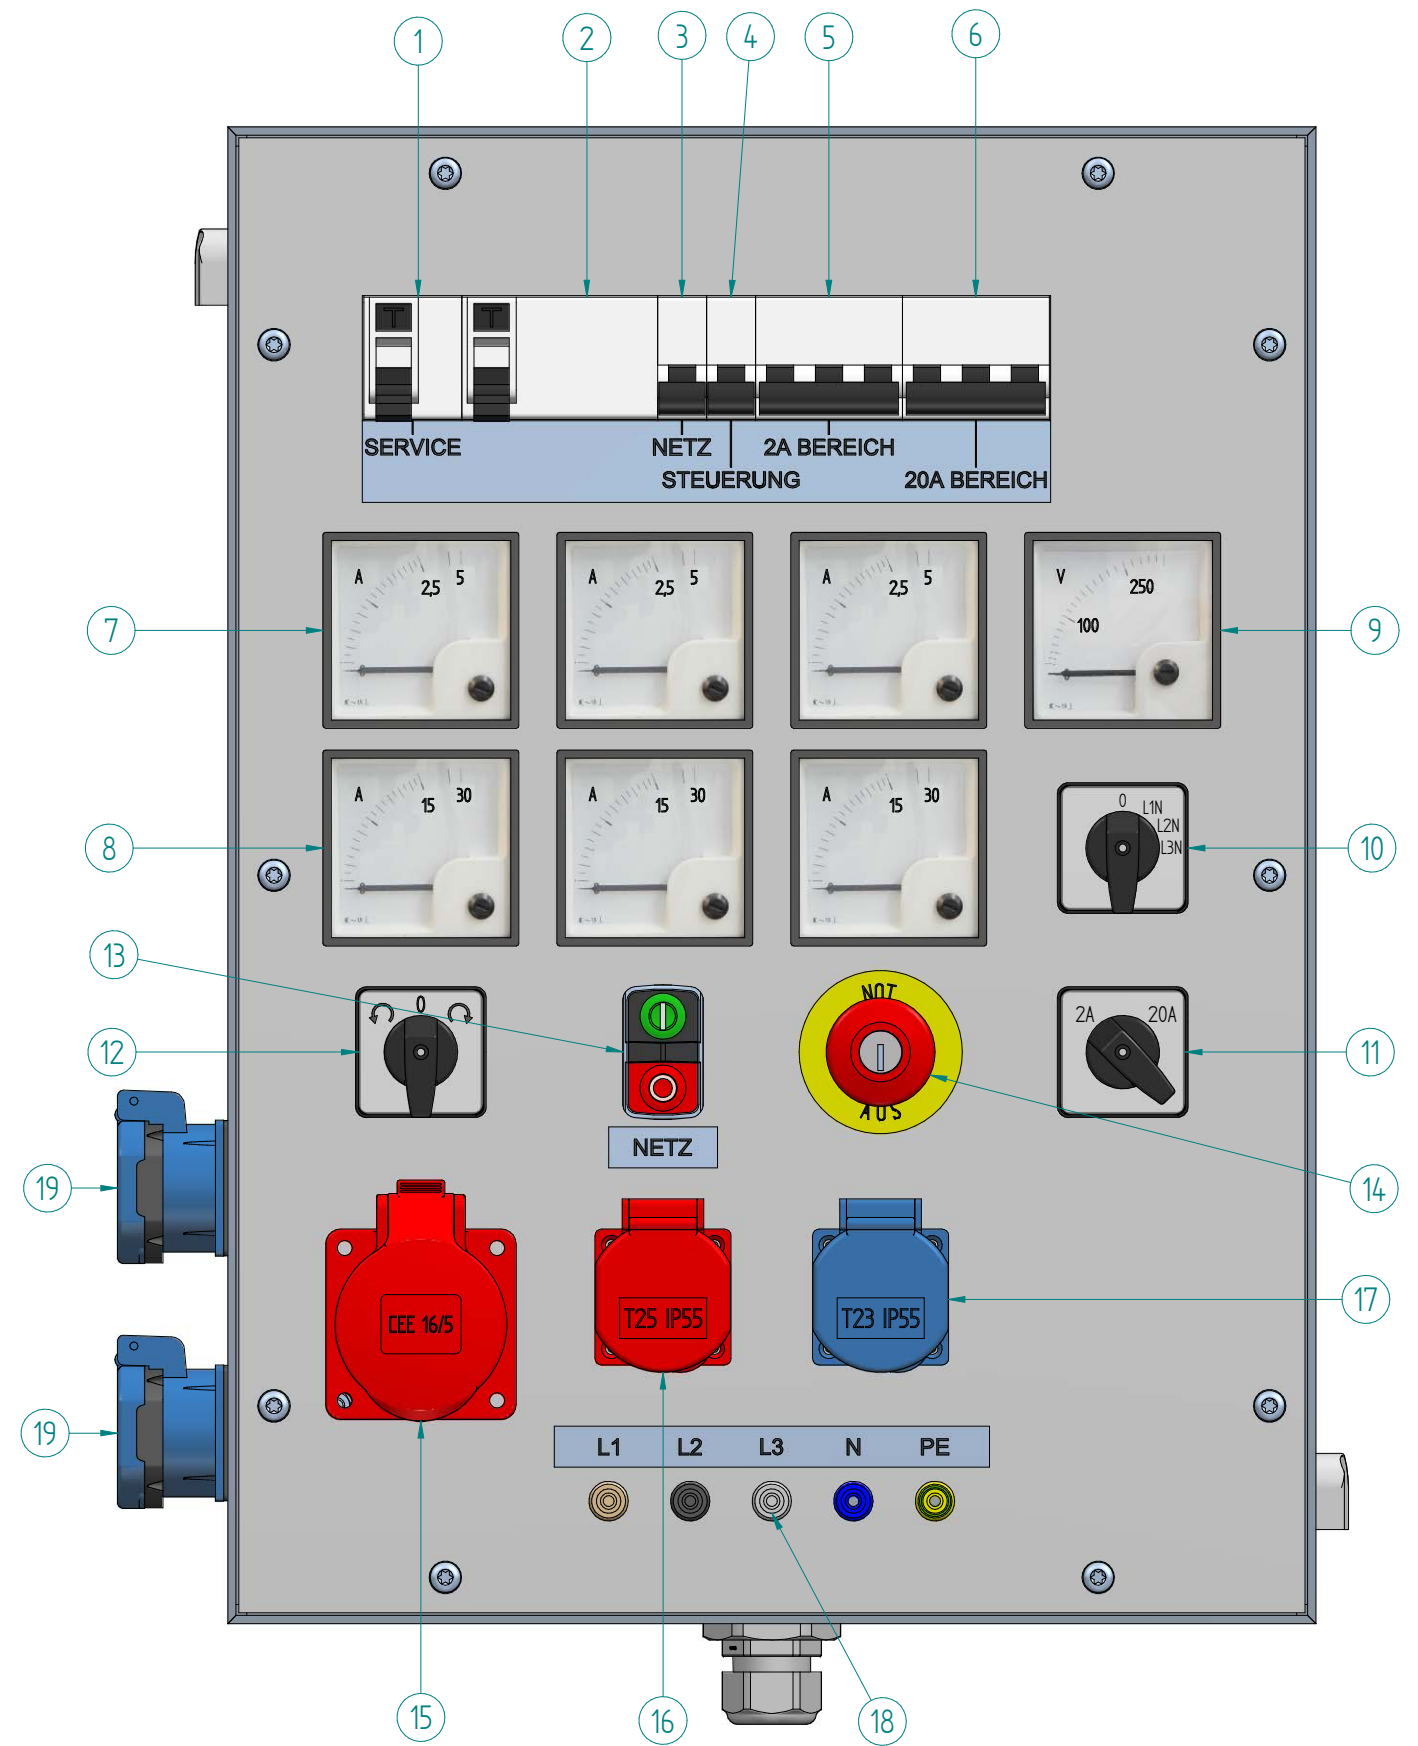

Blatt 1/2
 beku

Bedienungsanleitung

1	FI/LS 13A-30mA schützt Servicesteckdosen (19) vor Überstrom
2	FI-Schutzschalter zum Personenschutz der gesamten Prüfeinheit
3	Sicherungsautomat 1-13A schützt Netzschutz vor Überstrom
4	Sicherungsautomat 1-13A schützt Zusatzmodule vor Überstrom
5	Sicherungsautomat 3-3A schützt 2A Bereich vor Überstrom
6	Sicherungsautomat 3-16A schützt Steckdosen 16A (15,16,17) und Buchsen (18) vor Überstrom
7	Ampèremeter 2/4A AC, aktiv wenn Schalter (11) auf Stellung 2A
8	Ampèremeter 20/40A AC, aktiv wenn Schalter (11) auf Stellung 20A
9	Voltmeter 250VAC über Schalter (10) werden die Phasen-Null Spannungen angezeigt
10	Voltmeterumschalter, Spannungen zwischen Phasen-Null werden auf Voltmeter (9) angezeigt
11	Wahlschalter Bereich 2A-20A
12	Drehrichtungswahlschalter L-0-R zu Steckdosen (15,16) und Buchsen (18)
13	EIN / AUS Taster, schaltet gesamte Prüfeinheit spannungsfrei, mit Ausnahme Servicesteckdosen
14	Not-Aus Taster mit Schlüsselentriegelung schaltet Prüfeinheit spannungsfrei / ist auch Hauptschalter
15	CEE 16/5 Steckdose über (2,5,6,11,12) sowie über Ampère- und Voltmeter
16	T25 Steckdose über (2,5,6,11,12) sowie über Ampère- und Voltmeter
17	T23 Steckdose über (2,5,6,11,12) sowie über Ampère- und Voltmeter
18	Buchsen über (2,5,6,11,12) sowie über Ampère- und Voltmeter
19	T13 Servicesteckdosen über FI/LS (1)