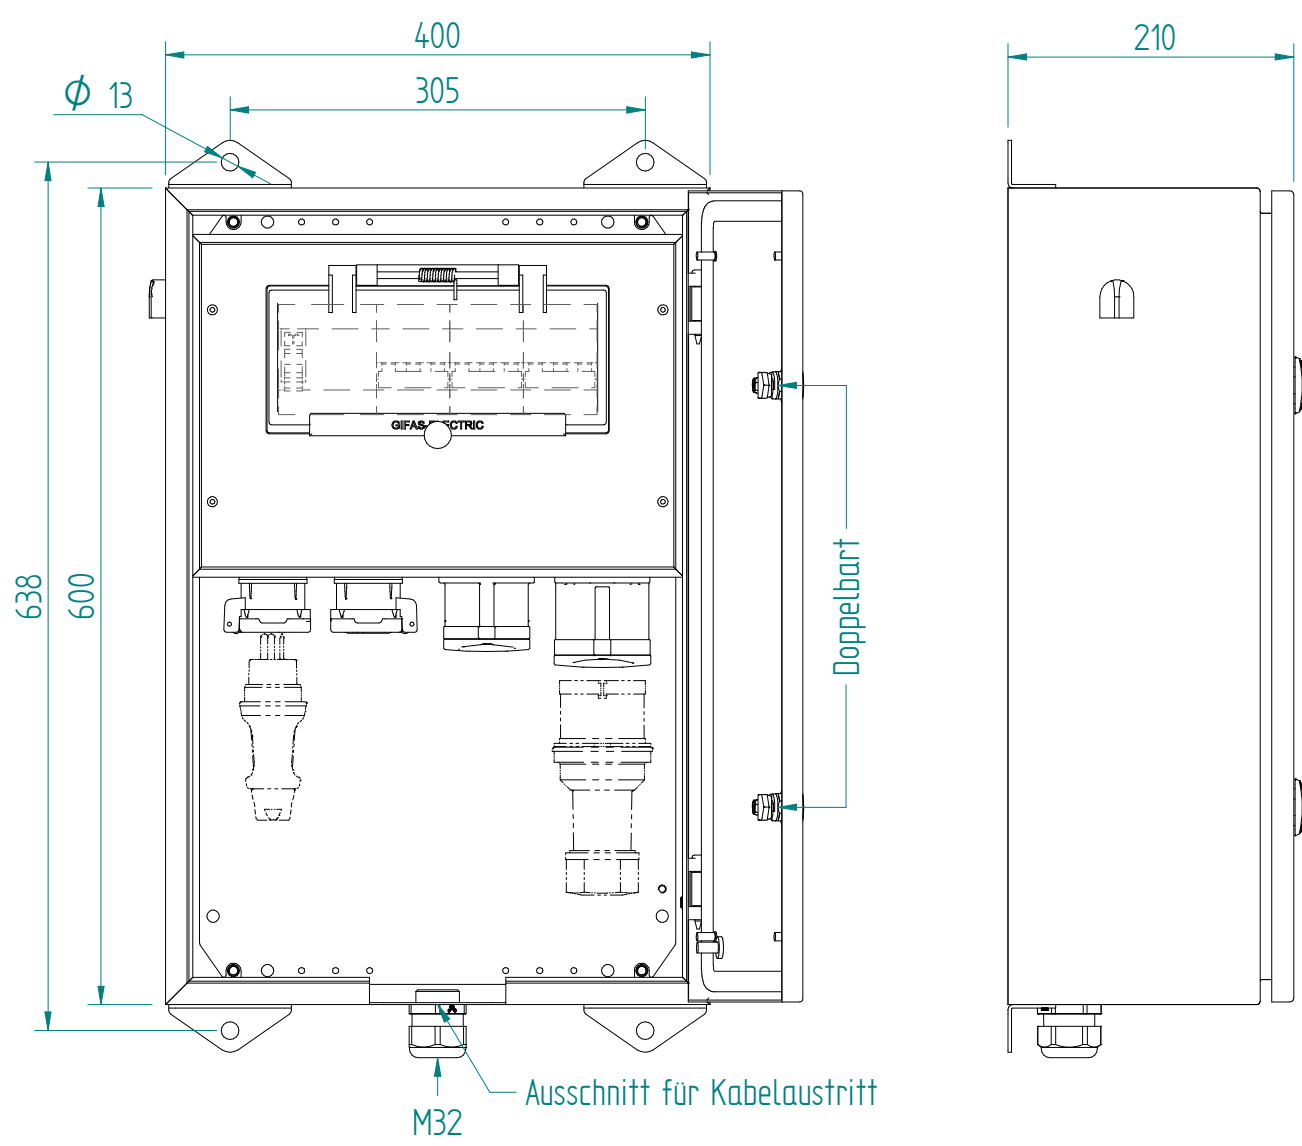

229444 KSV 3800 BG

ATTENTION: Il presente disegno è di proprietà della ditta GIFAS ELECTRIC. Riproduzione vietata.
 ATTENTION: This design is property of GIFAS-ELECTRIC GmbH and may not be copied or distributed among unauthorized persons.