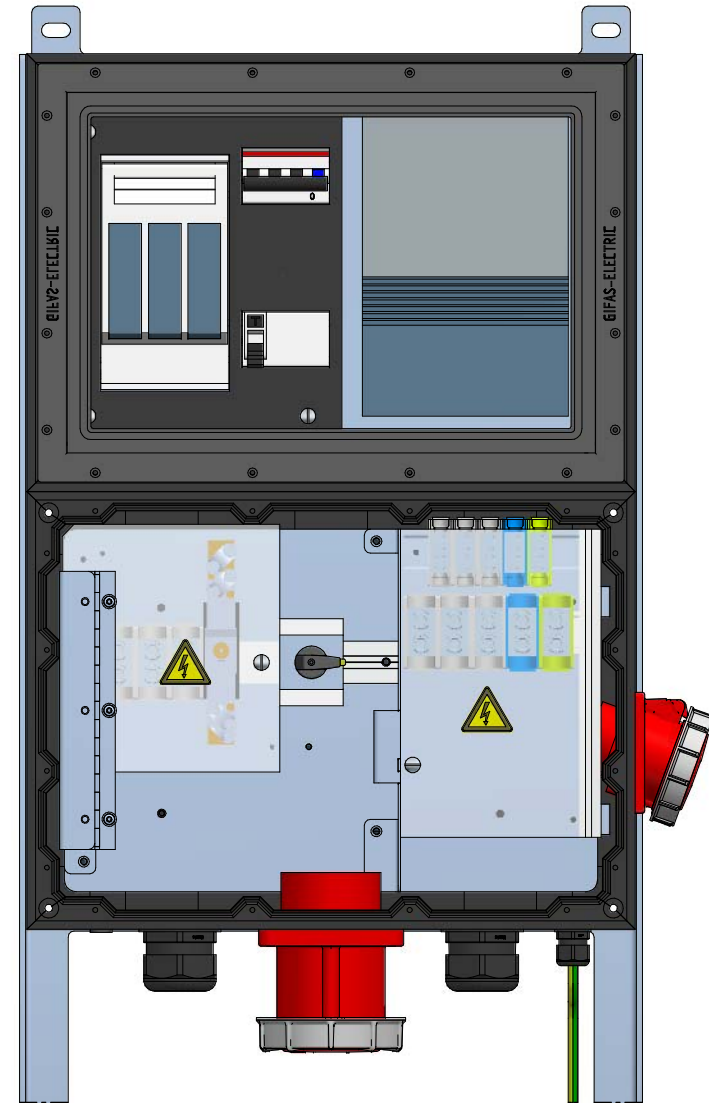

GIFAS-ELECTRIC GmbH
 Dietrichstrasse 2 - CH-9424 Rheineck
 +41 71 886 44 44 info@gifas.ch
 +41 71 886 44 44 www.gifas.ch

Baustromverteiler
BAK 125A KSV 7900/2

Art.-Nr. : **229822**

29.06.2022

Blatt 1/3
 beku