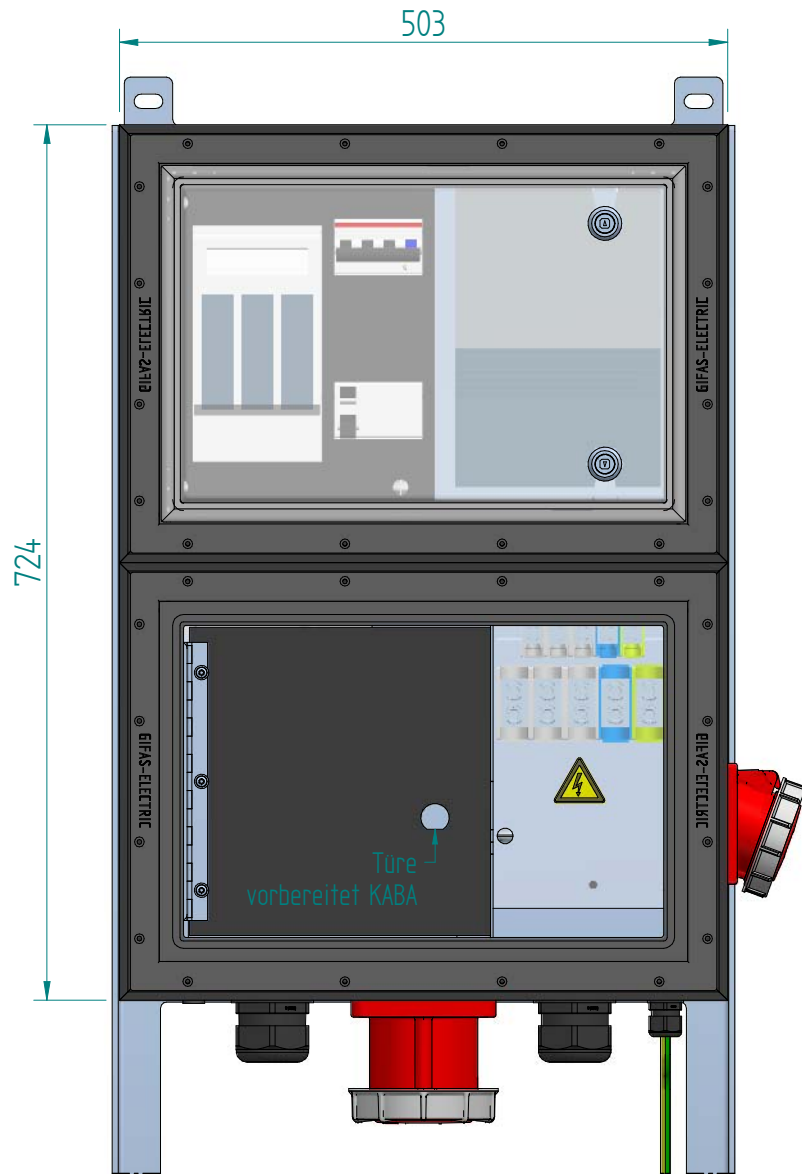

GIFAS-ELECTRIC GmbH
 Dietrichstrasse 2 - CH-9424 Rheineck
 +41 71 886 44 44 info@gifas.ch
 +41 71 886 44 44 www.gifas.ch

Baustromverteiler
BAK 125A KSV 7900/2

Art.-Nr. : **229822**

29.06.2022

Blatt 1/3
 beku