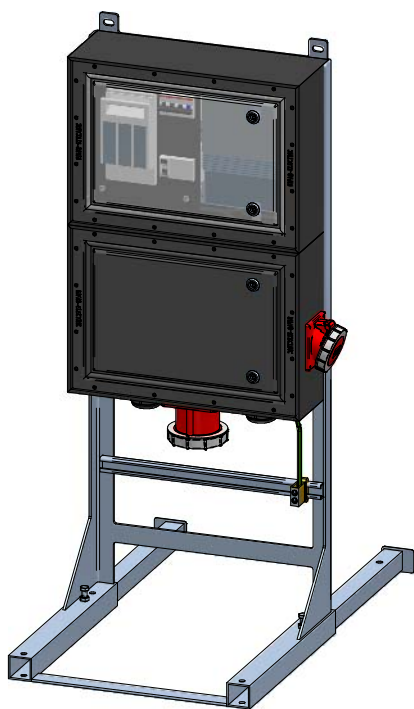

GIFAS-ELECTRIC GmbH
 Dietrichstrasse 2 - CH-9424 Rheineck
 +41 71 886 44 44 info@gifas.ch
 +41 71 886 44 44 www.gifas.ch

Baustromverteiler
BAK 125A KSV 7900/2

Art.-Nr. : **229822**

29.06.2022

Blatt 1/3
 beku