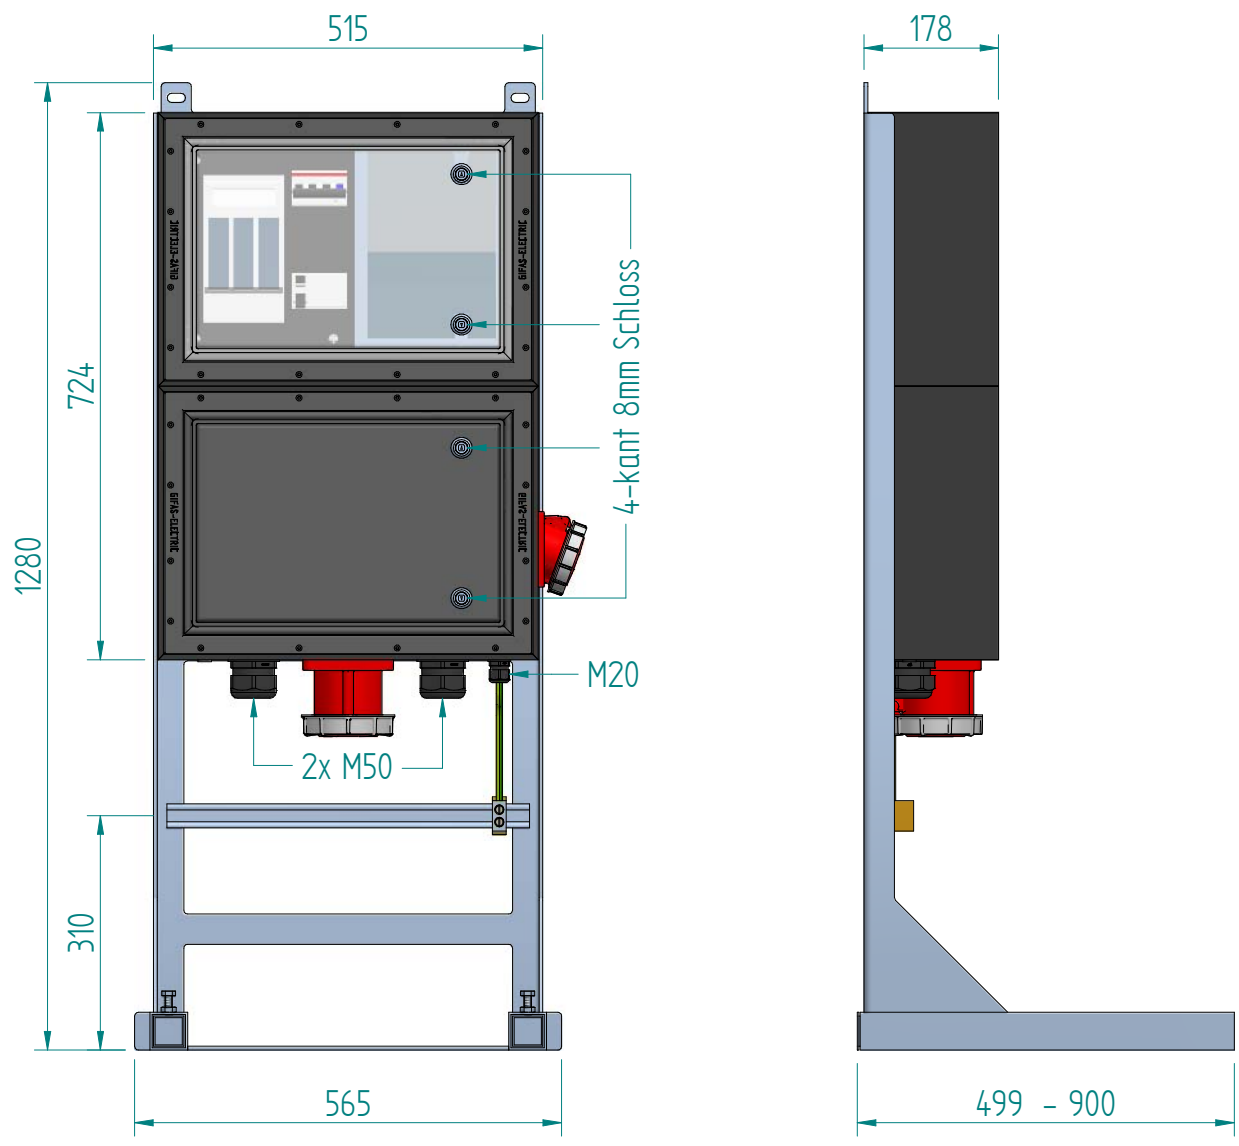

ACHTUNG: Diese Zeichnung ist geistiges Eigentum der Firma GIFAS-ELECTRIC und darf daher weder vervielfältigt noch Dritten zugänglich gemacht werden.
ATTENTION: Ce dessin est propriété de l'entreprise GIFAS-ELECTRIC et ne doit ni être copié ni remis à des tiers.

ATTENZIONE: Il presente disegno è di proprietà della ditta GIFAS ELECTRIC. Riproduzione vietata.
ATTENTION: This design is property of GIFAS-ELECTRIC GmbH and may not be copied or distributed among unauthorized persons.