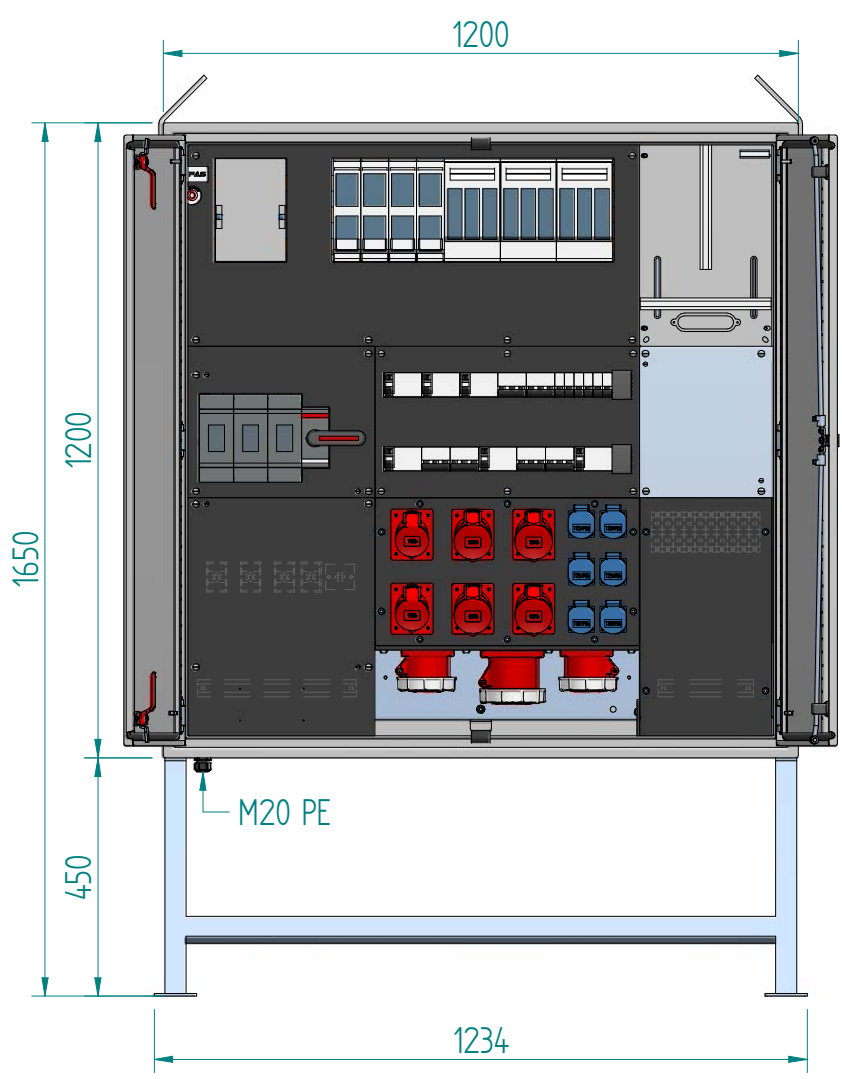

ACHTUNG: Diese Zeichnung ist geistiges Eigentum der Firma GIFAS-ELECTRIC und darf daher weder vervielfältigt noch Dritten zugänglich gemacht werden.
ATTENTION: Ce dessin est propriété de l'entreprise GIFAS-ELECTRIC et ne doit ni être copié ni remis à des tiers.

Schema Art.Nr. 229295

ATTENTION: Il presente disegno è di proprietà della ditta GIFAS ELECTRIC. Riproduzione vietata.
ATTENTION: This design is property of GIFAS-ELECTRIC GmbH and may not be copied or distributed among unauthorized persons.

GIFAS-ELECTRIC GmbH
Dietrichstrasse 2 - CH-9424 Rheineck
+41 71 886 44 44 info@gifas.ch
+41 71 886 44 44 www.gifas.ch

Baustromverteiler
BSV 400A
ohne Zähler

Art.-Nr. : **229294**

11.02.2022

Blatt 1/1
beku