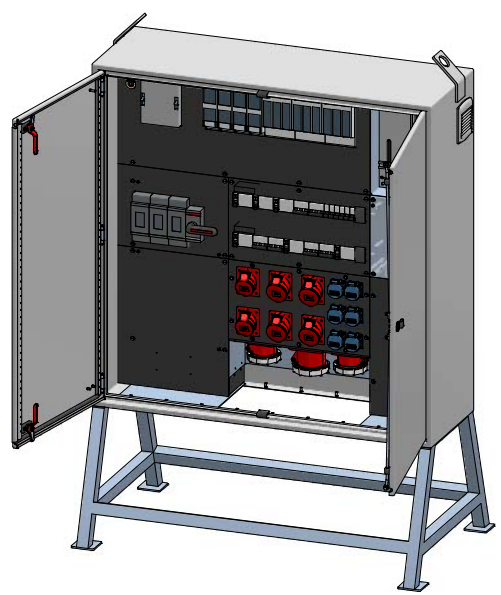

ACHTUNG: Diese Zeichnung ist geistiges Eigentum der Firma GIFAS-ELECTRIC und darf daher weder vervielfältigt noch Dritten zugänglich gemacht werden.
ATTENTION: Ce dessin est propriété de l'entreprise GIFAS-ELECTRIC et ne doit ni être copié ni remis à des tiers.

Schema Art.Nr. 229295

ATTENTION: Il presente disegno è di proprietà della ditta GIFAS ELECTRIC. Riproduzione vietata.
ATTENTION: This design is property of GIFAS-ELECTRIC GmbH and may not be copied or distributed among unauthorized persons.

GIFAS-ELECTRIC GmbH
Dietrichstrasse 2 - CH-9424 Rheineck
+41 71 886 44 44 info@gifas.ch
+41 71 886 44 44 www.gifas.ch

Baustromverteiler
BSV 400A
ohne Zähler

Art.-Nr. : **229294**

11.02.2022

Blatt 1/1
beku