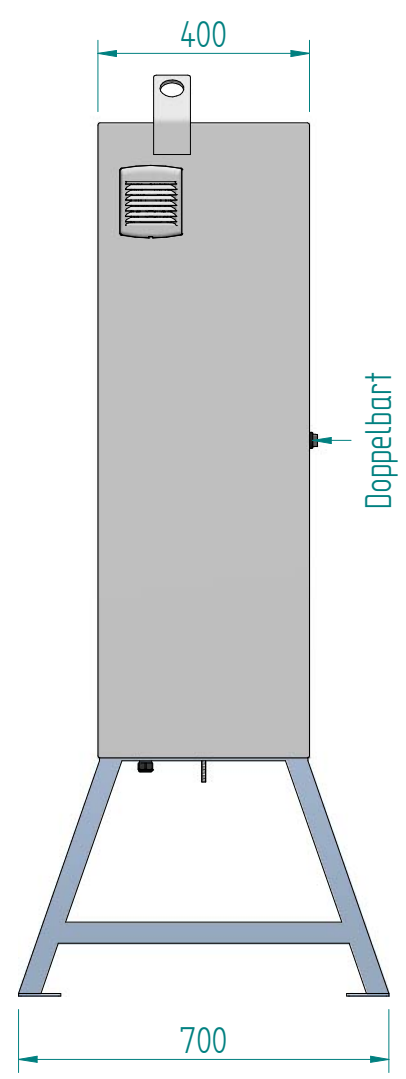

ACHTUNG: Diese Zeichnung ist geistiges Eigentum der Firma GIFAS-ELECTRIC und darf daher weder vervielfältigt noch Dritten zugänglich gemacht werden.
ATTENTION: Ce dessin est propriété de l'entreprise GIFAS-ELECTRIC et ne doit ni être copié ni remis à des tiers.

Schema Art.Nr. 229295

ATTENTION: Il presente disegno è di proprietà della ditta GIFAS ELECTRIC. Riproduzione vietata.
ATTENTION: This design is property of GIFAS-ELECTRIC GmbH and may not be copied or distributed among unauthorized persons.

GIFAS-ELECTRIC GmbH
Dietrichstrasse 2 - CH-9424 Rheineck
+41 71 886 44 44 info@gifas.ch
+41 71 886 44 44 www.gifas.ch

Baustromverteiler
BSV 400A
ohne Zähler

Art.-Nr. : **229294**

11.02.2022

Blatt 1/1
beku