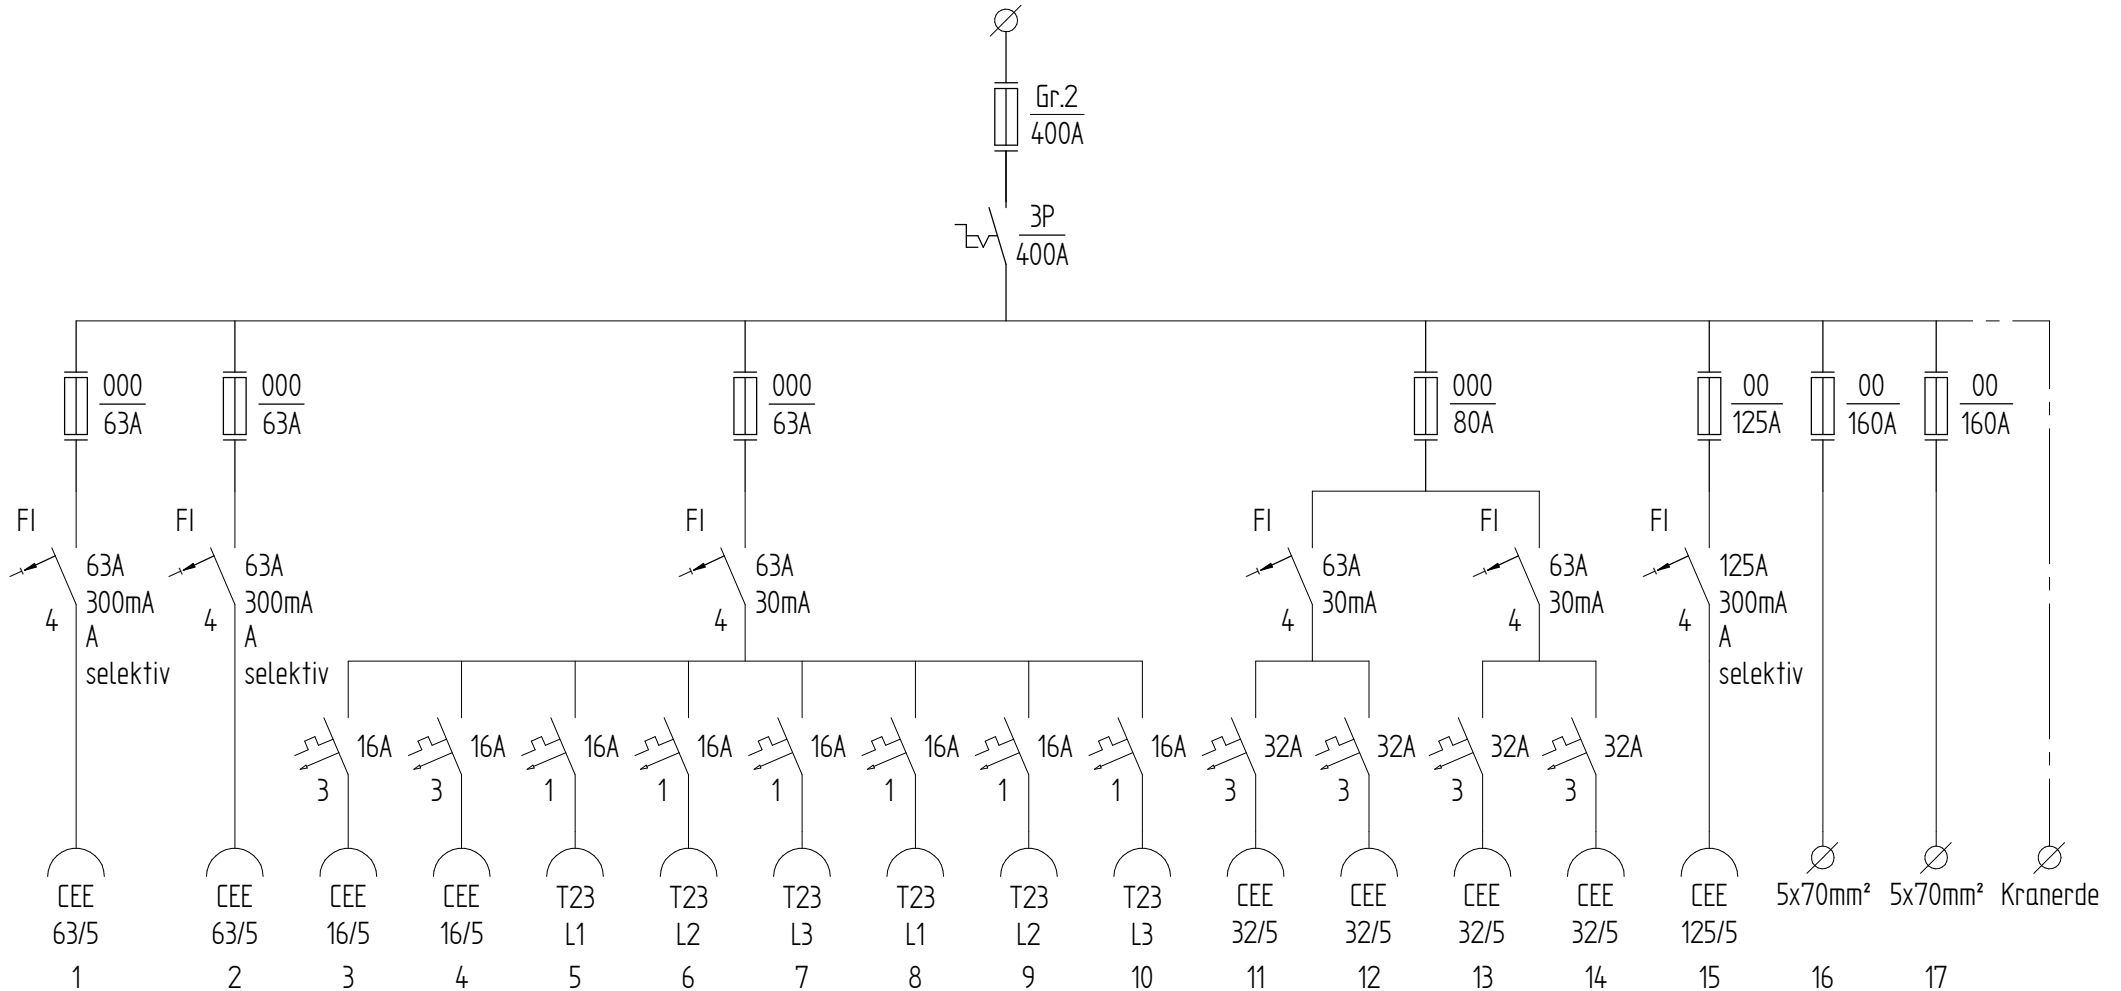

5x Bolzenklemmen 240mm² M12

GIFAS
ELECTRIC

GIFAS-ELECTRIC GmbH
Dietrichstrasse 2 - CH-9424 Rheineck
+41 71 886 44 44 info@gifas.ch
+41 71 886 44 44 www.gifas.ch

Baustromverteiler

BSV 400A Aufbau

ohne Messung

Art.-Nr. : **229295**

07.06.2023

beku