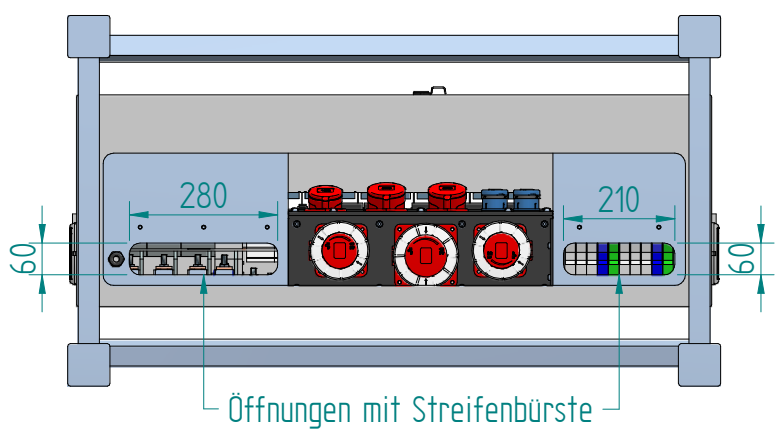

ACHTUNG: Diese Zeichnung ist geistiges Eigentum der Firma GIFAS-ELECTRIC und darf daher weder vervielfältigt noch Dritten zugänglich gemacht werden.
ATTENTION: Ce dessin est propriété de l'entreprise GIFAS-ELECTRIC et ne doit ni être copié ni remis à des tiers.

Schema Art.Nr. 229295

ATTENTION: Il presente disegno è di proprietà della ditta GIFAS ELECTRIC. Riproduzione vietata.
ATTENTION: This design is property of GIFAS-ELECTRIC GmbH and may not be copied or distributed among unauthorized persons.

GIFAS-ELECTRIC GmbH
Dietrichstrasse 2 - CH-9424 Rheineck
+41 71 886 44 44 info@gifas.ch
+41 71 886 44 44 www.gifas.ch

Baustromverteiler
BSV 400A
ohne Zähler

Art.-Nr. : **229294**

11.02.2022

Blatt 1/1
beku