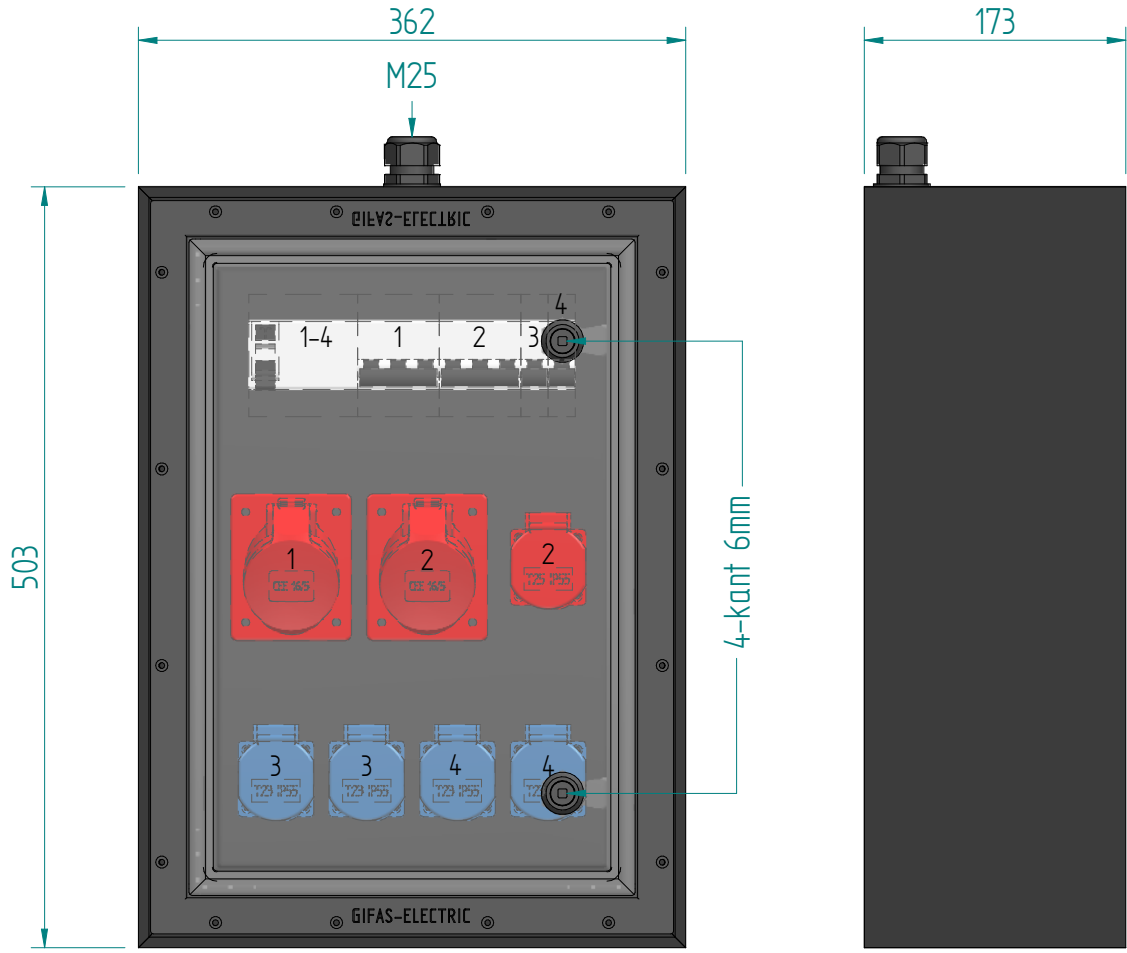

ACHTUNG: Diese Zeichnung ist geistiges Eigentum der Firma GIFAS-ELECTRIC und darf daher weder vervielfältigt noch Dritten zugänglich gemacht werden.
ATTENTION: Ce dessin est propriété de l'entreprise GIFAS-ELECTRIC et ne doit ni être copié ni remis à des tiers.

ATTENZIONE: Il presente disegno è di proprietà della ditta GIFAS ELECTRIC. Riproduzione vietata.
ATTENTION: This design is property of GIFAS-ELECTRIC GmbH and may not be copied or distributed among unauthorized persons.

GIFAS-ELECTRIC GmbH
Dietrichstrasse 2 - CH-9424 Rheineck
+41 71 886 44 44 info@gifas.ch
+41 71 886 44 44 www.gifas.ch

Stromverteiler
KSV 7900

Art.-Nr. : **228809**

10.03.2023

Blatt 1/1
beku