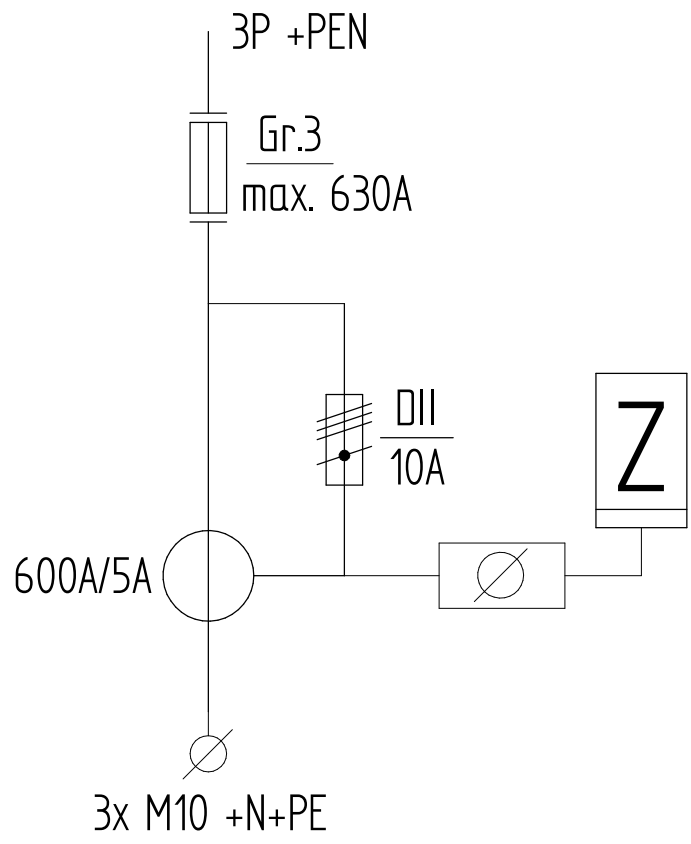

GIFAS-ELECTRIC GmbH
 Dietrichstrasse 2 - CH-9424 Rheineck
 +41 71 886 44 44 info@gifas.ch
 +41 71 886 44 44 www.gifas.ch

Baustromverteiler
BAK 630A STB

Art.-Nr. : **207630**

27.06.2022

Blatt 1/2
 beku

ACHTUNG: Diese Zeichnung ist geistiges Eigentum der Firma GIFAS-ELECTRIC und darf daher weder vervielfältigt noch Dritten zugänglich gemacht werden.
 ATTENTION: Ce dessin est propriété de l'entreprise GIFAS-ELECTRIC et ne doit ni être copié ni remis à des tiers.