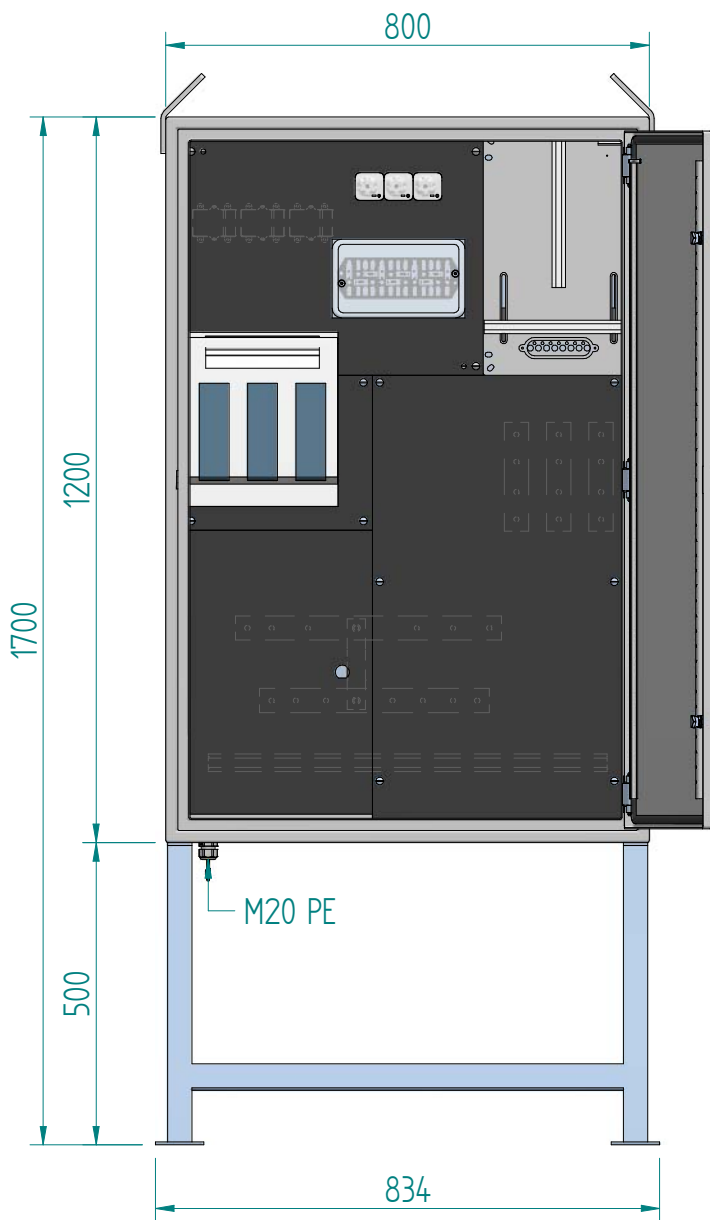

GIFAS-ELECTRIC GmbH
 Dietrichstrasse 2 - CH-9424 Rheineck
 +41 71 886 44 44 info@gifas.ch
 +41 71 886 44 44 www.gifas.ch

Baustromverteiler
BAK 630A STB

Art.-Nr. : **207630**

27.06.2022

Blatt 1/2
 beku

ACHTUNG: Diese Zeichnung ist geistiges Eigentum der Firma GIFAS-ELECTRIC und darf daher weder vervielfältigt noch Dritten zugänglich gemacht werden.
 ATTENTION: Ce dessin est propriété de l'entreprise GIFAS-ELECTRIC et ne doit ni être copié ni remis à des tiers.