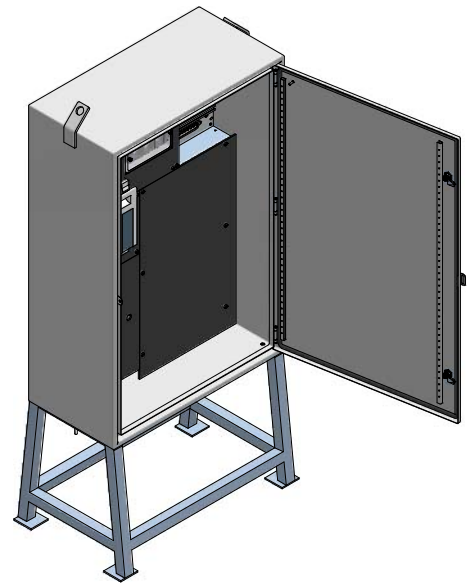

GIFAS-ELECTRIC GmbH
 Dietrichstrasse 2 - CH-9424 Rheineck
 +41 71 886 44 44 info@gifas.ch
 +41 71 886 44 44 www.gifas.ch

Baustromverteiler
BAK 630A STB

Art.-Nr. : **207630**

27.06.2022

Blatt 1/2
 beku

ACHTUNG: Diese Zeichnung ist geistiges Eigentum der Firma GIFAS-ELECTRIC und darf daher weder vervielfältigt noch Dritten zugänglich gemacht werden.
 ATTENTION: Ce dessin est propriété de l'entreprise GIFAS-ELECTRIC et ne doit ni être copié ni remis à des tiers.