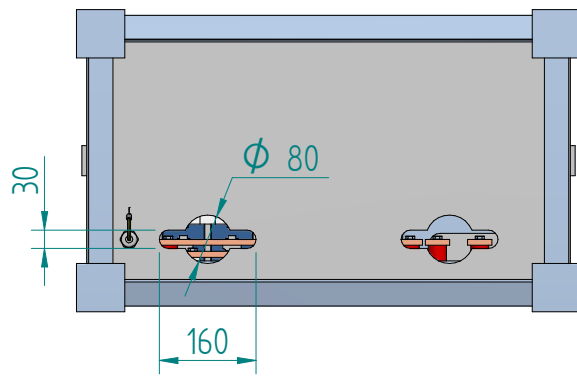

GIFAS-ELECTRIC GmbH
 Dietrichstrasse 2 - CH-9424 Rheineck
 +41 71 886 44 44 info@gifas.ch
 +41 71 886 44 44 www.gifas.ch

Baustromverteiler
BAK 630A STB

Art.-Nr. : **207630**

27.06.2022

Blatt 1/2
 beku

ACHTUNG: Diese Zeichnung ist geistiges Eigentum der Firma GIFAS-ELECTRIC und darf daher weder vervielfältigt noch Dritten zugänglich gemacht werden.
 ATTENTION: Ce dessin est propriété de l'entreprise GIFAS-ELECTRIC et ne doit ni être copié ni remis à des tiers.