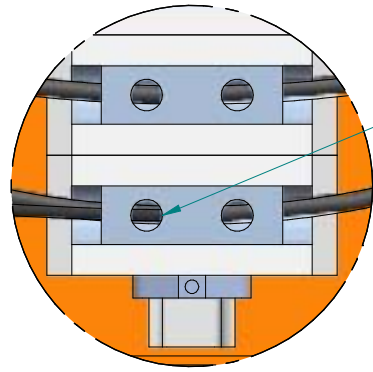

Klemmen 5x35mm²
 Klemmbride

Leiterführung schematisch dargestellt!
 Alle Adern gleich lang und unterbrechungsfrei
 verdrahtet – siehe Detail A.

Adern unterbruchsfrei verdrahtet!
 Kabel-Klipse anbringen!

GIFAS-ELECTRIC GmbH
 Dietrichstrasse 2 - CH-9424 Rheineck
 +41 71 886 44 44 info@gifas.ch
 +41 71 886 44 44 www.gifas.ch

Abzweigdose
Typ 3018 E30
Klemmen 5x35mm²

Art.-Nr. : **189886**

07.08.2020

Blatt 1/1
 phwa