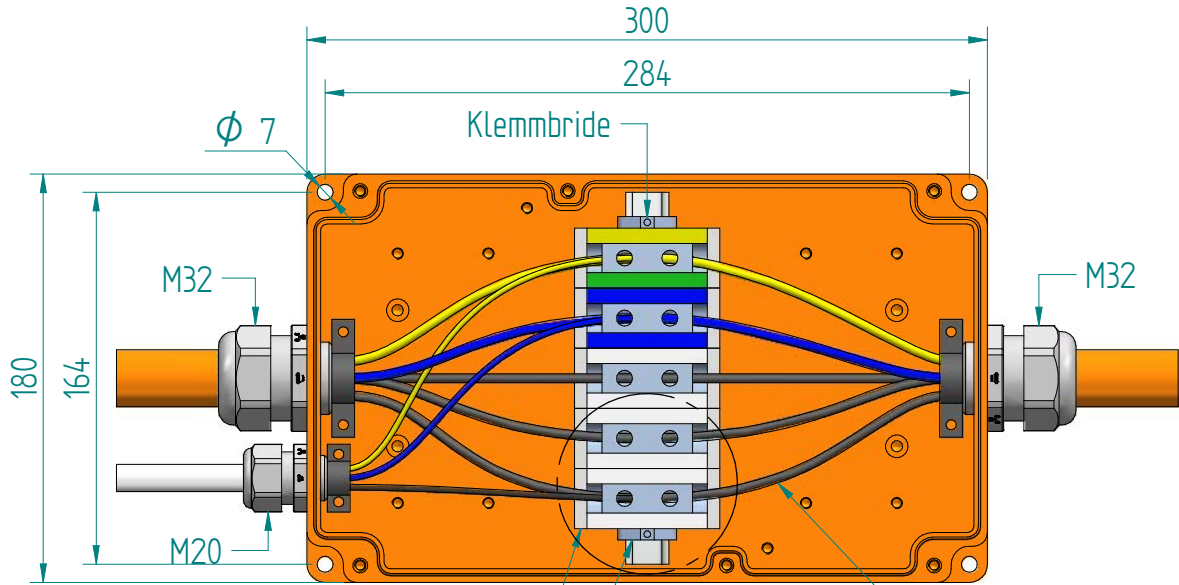

Klemmen 5x35mm²
 Klemmbride

Leiterführung schematisch dargestellt!
 Alle Adern gleich lang und unterbrechungsfrei
 verdrahtet – siehe Detail A.

Adern unterbruchsfrei verdrahtet!
 Kabel-Klipse anbringen!

GIFAS-ELECTRIC GmbH
 Dietrichstrasse 2 - CH-9424 Rheineck
 +41 71 886 44 44 info@gifas.ch
 +41 71 886 44 44 www.gifas.ch

Abzweigdose
Typ 3018 E30
Klemmen 5x35mm²

Art.-Nr. : **189886**

07.08.2020

Blatt 1/1
 phwa