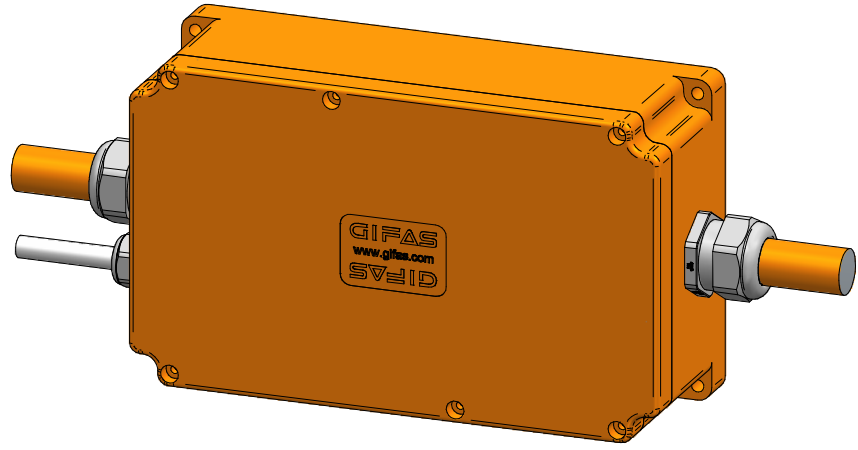

ATTENTION: Il presente disegno è di proprietà della ditta GIFAS ELECTRIC. Riproduzione vietata.
ATTENTION: This design is property of GIFAS-ELECTRIC GmbH and may not be copied or distributed among unauthorized persons.

GIFAS-ELECTRIC GmbH
Dietrichstrasse 2 - CH-9424 Rheineck
+41 71 886 44 44 info@gifas.ch
+41 71 886 44 44 www.gifas.ch

Abzweigdose
Typ 3018 E30
Klemmen 5x35mm²

Art.-Nr. : **189886**

07.08.2020

Blatt 1/1
phwa