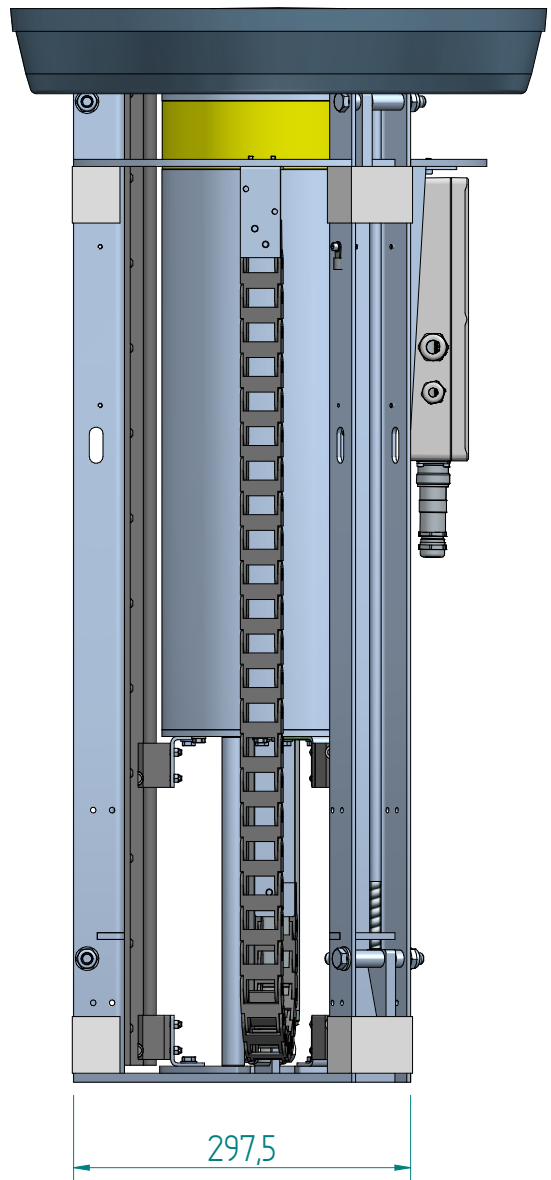

**GIFAS**  
 ELECTRIC

GIFAS-ELECTRIC GmbH  
 Dietrichstrasse 2 · CH-9424 Rheineck  
 ☎ +41 71 886 44 44 ✉ info@gifas.ch  
 📠 +41 71 886 44 49 🌐 www.gifas.ch

**Senkpoller 2.0**

Art.-Nr. : **189073**

15.11.2023

Blatt 1/2  
beku

ACHTUNG: Diese Zeichnung ist geistiges Eigentum der Firma GIFAS-ELECTRIC und darf daher weder vervielfältigt noch Dritten zugänglich gemacht werden.  
ATTENTION: Ce dessin est propriété de l'entreprise GIFAS-ELECTRIC et ne doit ni être copié ni remis à des tiers.  
ATTENZIONE: Il presente disegno è di proprietà della ditta GIFAS ELECTRIC. Riproduzione vietata.  
ATTENTION: This design is property of GIFAS-ELECTRIC GmbH and may not be copied or distributed among unauthorized persons.