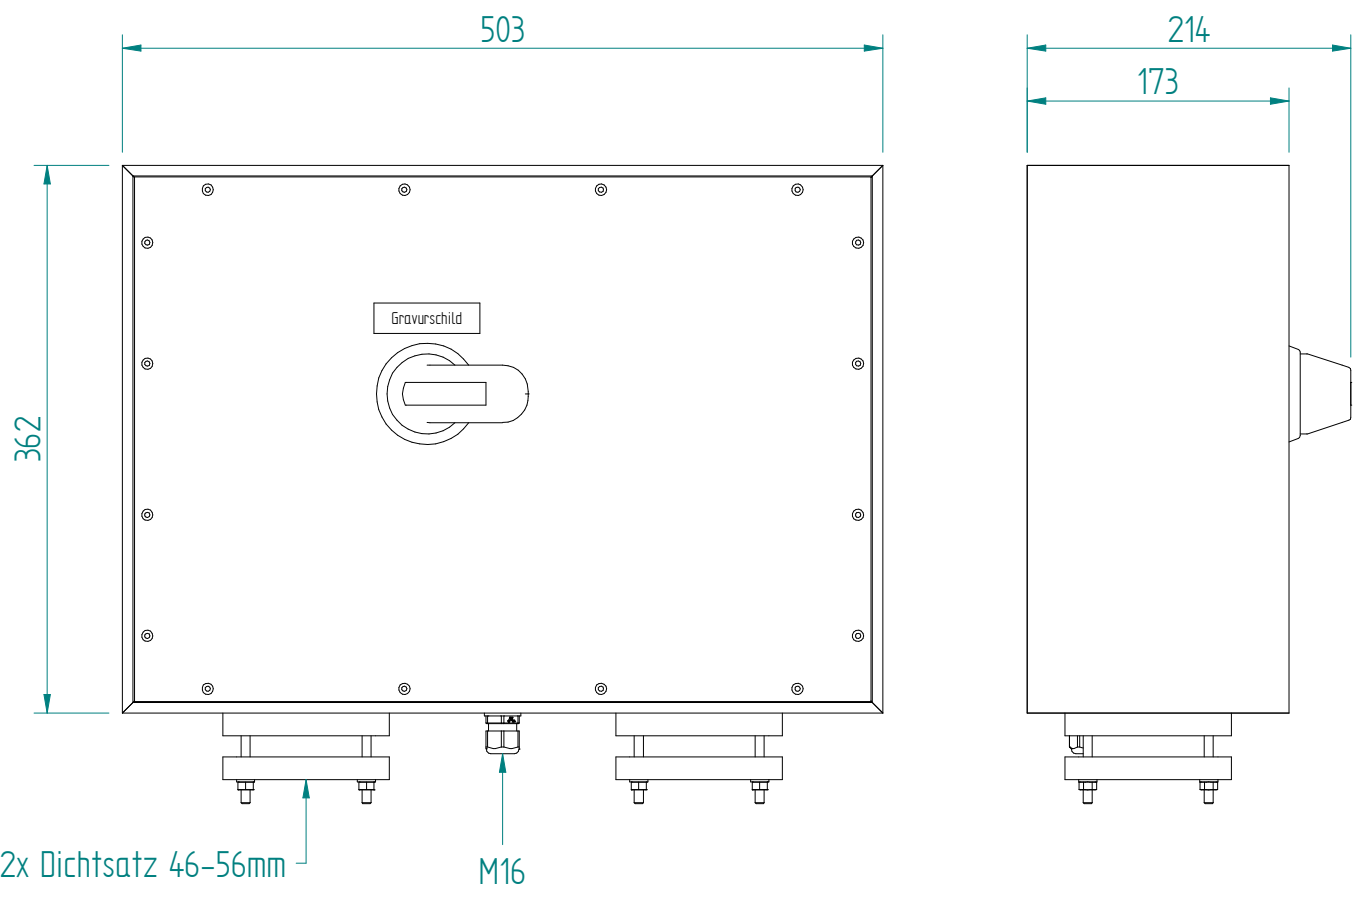

3P-250A AC23 140kW
 HK 1S+1Ö

ATTENTION: Il presente disegno è di proprietà della ditta GIFAS ELECTRIC. Riproduzione vietata.
 ATTENTION: This design is property of GIFAS-ELECTRIC GmbH and may not be copied or distributed among unauthorized persons.