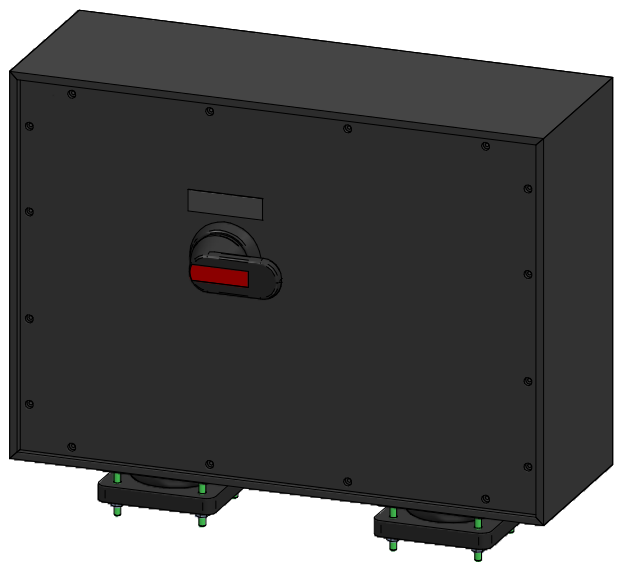

3P-250A AC23 140kW
 HK 1S+1Ö

ATTENTION: Il presente disegno è di proprietà della ditta GIFAS ELECTRIC. Riproduzione vietata.
 ATTENTION: This design is property of GIFAS-ELECTRIC GmbH and may not be copied or distributed among unauthorized persons.