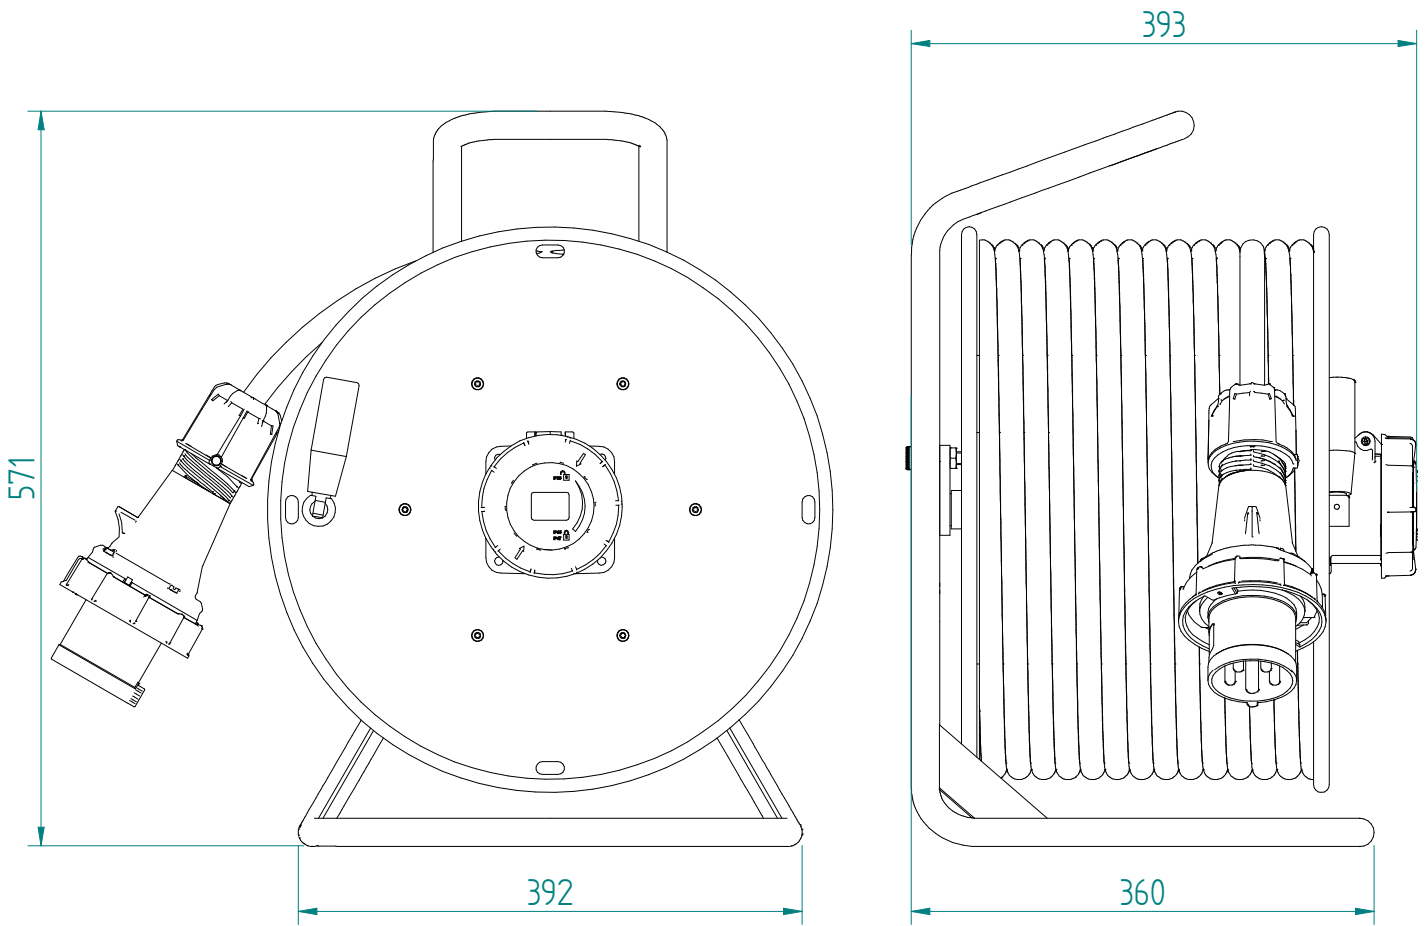

ACHTUNG: Diese Zeichnung ist geistiges Eigentum der Firma GIFAS-ELECTRIC und darf daher weder vervielfältigt noch Dritten zugänglich gemacht werden.
ATTENTION: Ce dessin est propriété de l'entreprise GIFAS-ELECTRIC et ne doit ni être copié ni remis à des tiers.

ATTENTION: Il presente disegno è di proprietà della ditta GIFAS ELECTRIC. Riproduzione vietata.
ATTENTION: This design is property of GIFAS-ELECTRIC GmbH and may not be copied or distributed among unauthorized persons.

GIFAS-ELECTRIC GmbH
Dietrichstrasse 2 - CH-9424 Rheineck
☎ +41 71 886 44 44 ✉ info@gifas.ch
📠 +41 71 886 44 44 🌐 www.gifas.ch

Kabelrolle
KR 504

Art.-Nr. : **056424**

08.11.2021

Blatt 1/1
phwa