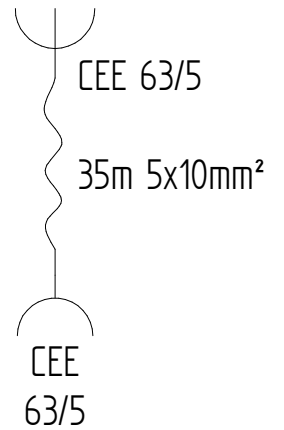

ACHTUNG: Diese Zeichnung ist geistiges Eigentum der Firma GIFAS-ELECTRIC und darf daher weder vervielfältigt noch Dritten zugänglich gemacht werden.
ATTENTION: Ce dessin est propriété de l'entreprise GIFAS-ELECTRIC et ne doit ni être copié ni remis à des tiers.

ATTENTION: Il presente disegno è di proprietà della ditta GIFAS ELECTRIC. Riproduzione vietata.
ATTENTION: This design is property of GIFAS-ELECTRIC GmbH and may not be copied or distributed among unauthorized persons.

GIFAS-ELECTRIC GmbH
Dietrichstrasse 2 - CH-9424 Rheineck
☎ +41 71 886 44 44 ✉ info@gifas.ch
📠 +41 71 886 44 44 🌐 www.gifas.ch

Kabelrolle
KR 504

Art.-Nr. : **056424**

08.11.2021

Blatt 1/1
phwa