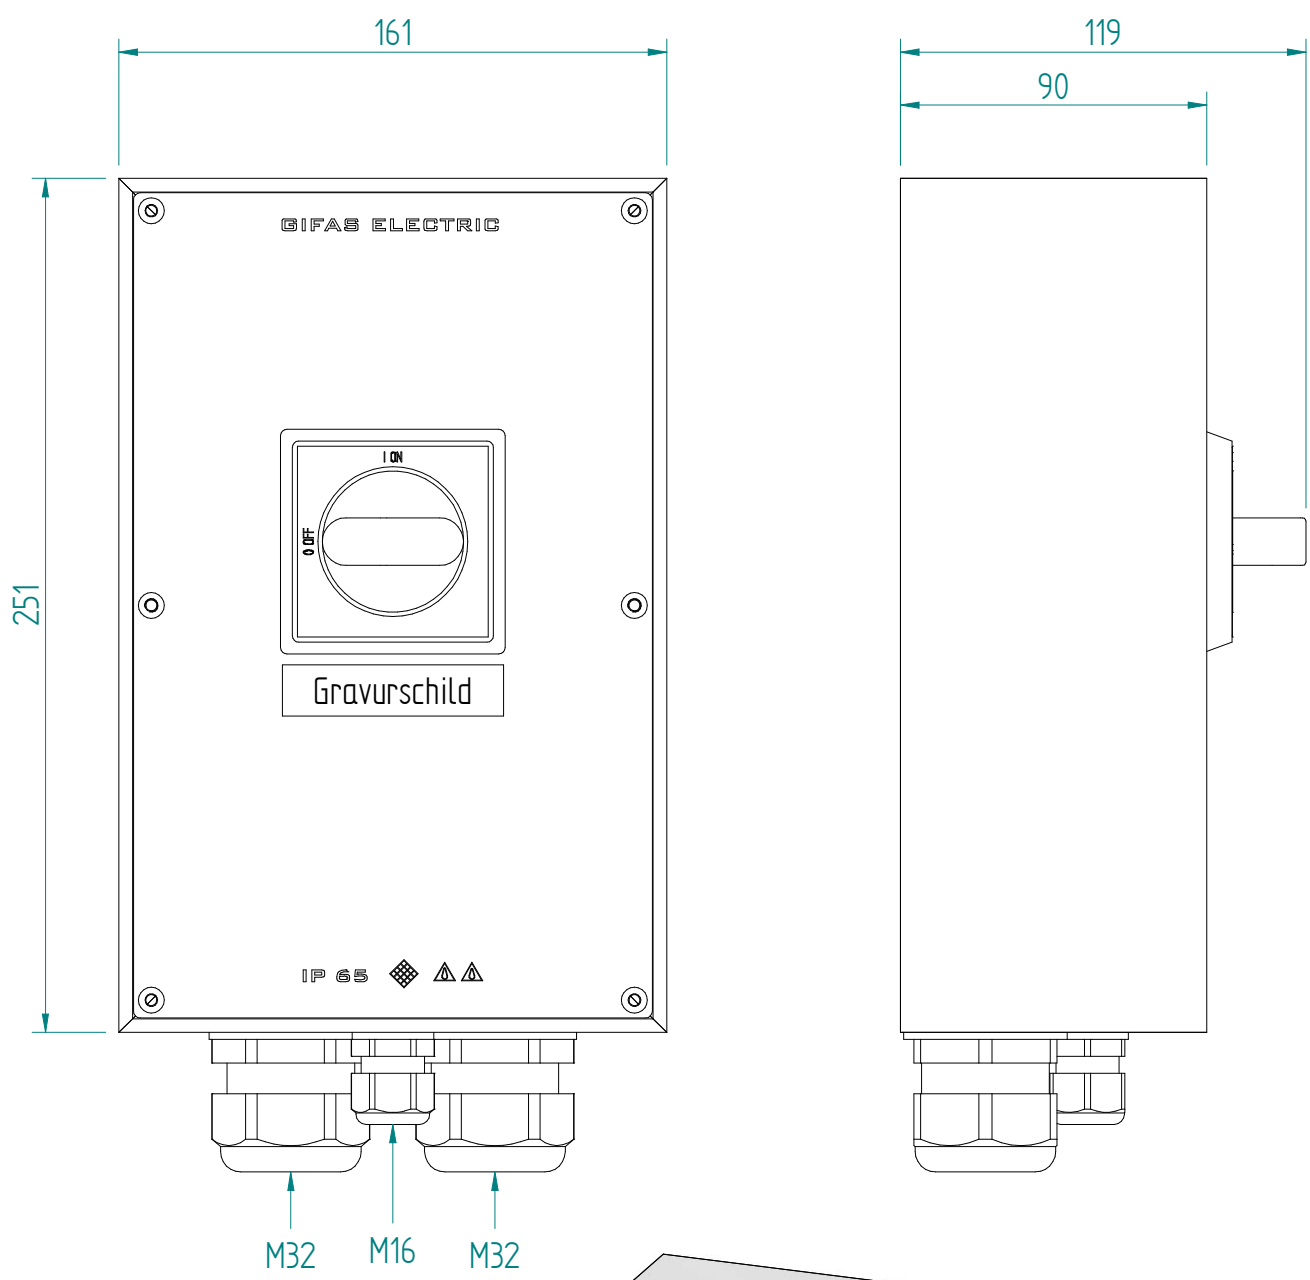

3P-63A AC23 22kW
 HK 1S+10

ATTENTION: Il presente disegno è di proprietà della ditta GIFAS ELECTRIC. Riproduzione vietata.
 ATTENTION: This design is property of GIFAS-ELECTRIC GmbH and may not be copied or distributed among unauthorized persons.