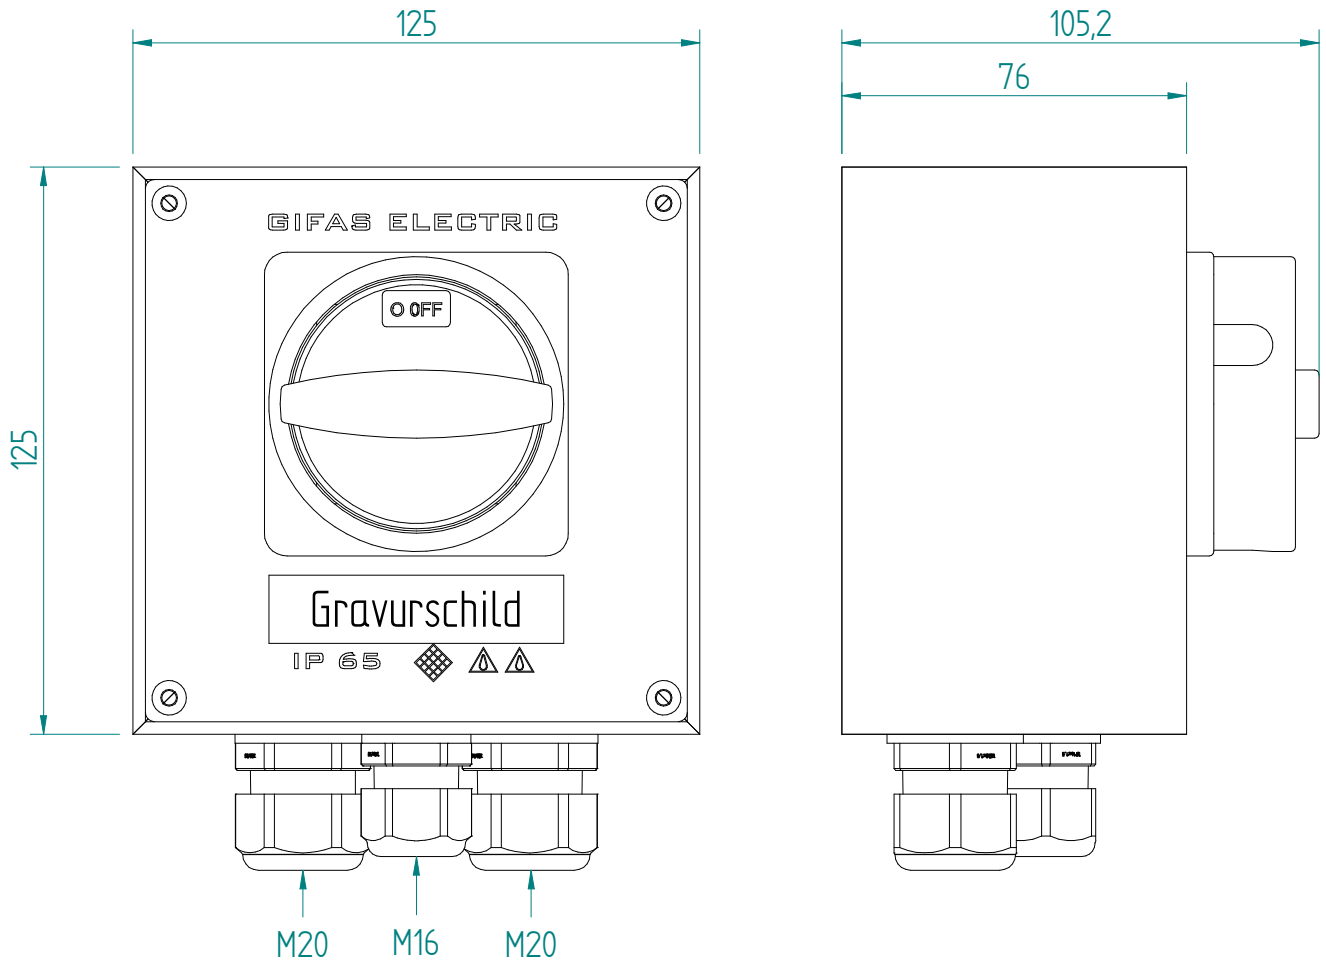

3P-16A AC23 5.5kW
 HK 1S+1

ATTENTION: Il presente disegno è di proprietà della ditta GIFAS ELECTRIC. Riproduzione vietata.
 ATTENTION: This design is property of GIFAS-ELECTRIC GmbH and may not be copied or distributed among unauthorized persons.